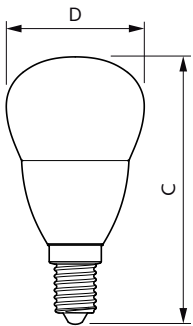

## Mechanische Kenndaten

Kolbenausführung	Satiniert
Kolbenform	P45 [ P 45mm]

## Abmessungsskizzen

CorePro lustre ND 2.8-25W E14 827 P45 FR

Product	D	C
CorePro lustre ND 2.8-25W E14 827 P45 FR	35 mm	106 mm