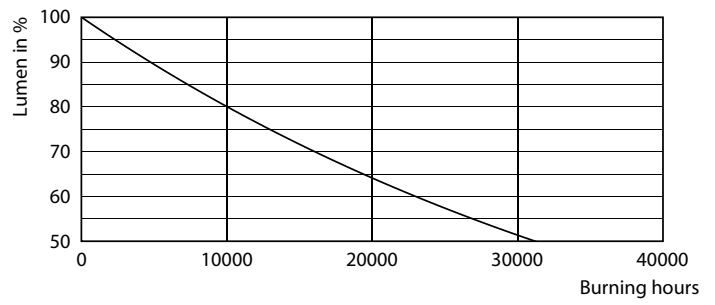

CorePro LED Kerzen-und Tropfenlampenform

Photometrische Daten

LEDlustre CorePro 2,8W P45 E27 827-GUL

Lebensdauer

15K LMP