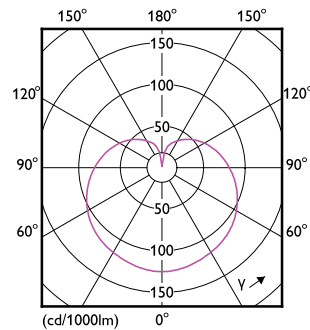

LEDLustre Corepro P45 5W E27 827 FR-LDD