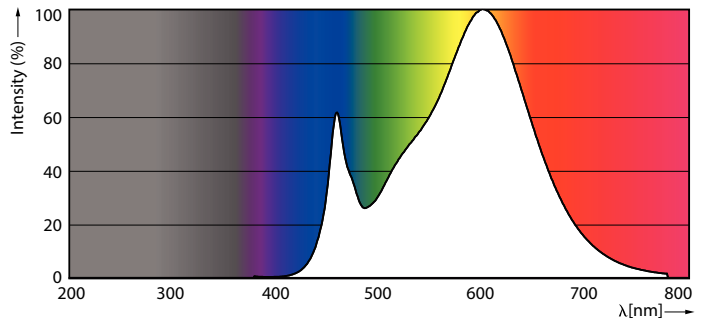

LEDlinear CorePro 7,2W R7S 830-POC