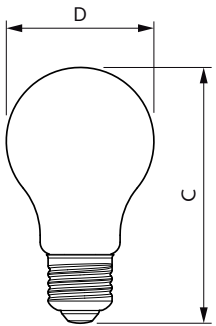

Produkt Daten

Allgemeine Eigenschaften	
Socket	E27 [E27]
EU RoHS-konform	Ja
Nennlebensdauer (Nom)	15000 h
Schaltzyklus	20000X
Technische Type	7.5;3;1.6-60-30-16W
Referenz für Lichtstrommessung	Sphere

Lichttechnische Daten	
Farbcode	827/825/822 [CCT von 2700 K/2500 K/ 2200 K]
Lichtstrom (Nom)	806-320-150 lm
Lichtfarbe	Warm/Extrawarm/Sehr warm
Ähnlichste Farbtemperatur (Nom)	2700 2500 2200 K
Nennlichtausbeute (nom.)	107,00 lm/W
Farbkonsistenz	<6
Farbwiedergabeindex (Nom.)	80

Abmessungsskizzen

LEDClassic SSW 60W A60 E27 WW FRND 1SRT4

Product	D	C
LEDClassic SSW 60W A60 E27 WW FRND 1SRT4	60 mm	104 mm

Photometrische Daten

LEDbulb SSW A60 7,5W E27 827 FR-LDD

LEDbulb SSW 7,5W A60 E27 827 FR-GUL