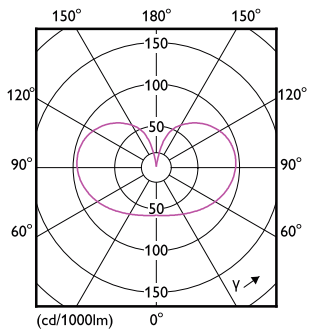

Produkt Daten

Allgemeine Eigenschaften	
Socket	E27 [E27]
EU RoHS-konform	Ja
Nennlebensdauer (Nom)	15000 h
Schaltzyklus	20000X
Technische Type	7.5;3;1.6-60-30-16W
Referenz für Lichtstrommessung	Sphere

Lichttechnische Daten	
Farbcode	827/825/822 [CCT von 2700 K/2500 K/ 2200 K]
Lichtstrom (Nom)	806-320-150 lm
Lichtfarbe	Warm/Extrawarm/Sehr warm
Ähnlichste Farbtemperatur (Nom)	2700 2500 2200 K
Nennlichtausbeute (nom.)	107,00 lm/W
Farbkonsistenz	<6
Farbwiedergabeindex (Nom.)	80

Abmessungsskizzen

LEDClassic SSW 60W A60 E27 WW FRND 1SRT4

Product	D	C
LEDClassic SSW 60W A60 E27 WW FRND 1SRT4	60 mm	104 mm

Photometrische Daten

LEDbulb SSW A60 7,5W E27 827 FR-LDD

LEDbulb SSW 7,5W A60 E27 827 FR-GUL