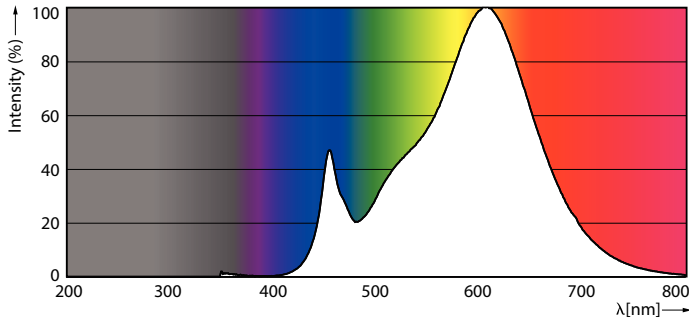

Produkt Daten

Allgemeine Eigenschaften	
Socket	E27 [E27]
EU RoHS-konform	Ja
Nennlebensdauer (Nom)	15000 h
Schaltzyklus	20000X
Technische Type	7.5;3;1.6-60-30-16W
Referenz für Lichtstrommessung	Sphere

Lichttechnische Daten	
Farbcode	827/825/822 [CCT von 2700 K/2500 K/ 2200 K]
Lichtstrom (Nom)	806-320-150 lm
Lichtfarbe	Warm/Extrawarm/Sehr warm
Ähnlichste Farbtemperatur (Nom)	2700 2500 2200 K
Nennlichtausbeute (nom.)	107,00 lm/W
Farbkonsistenz	<6
Farbwiedergabeindex (Nom.)	80

Abmessungsskizzen

LEDClassic SSW 60W A60 E27 WW FRND 1SRT4

Product	D	C
LEDClassic SSW 60W A60 E27 WW FRND 1SRT4	60 mm	104 mm

Photometrische Daten

LEDbulb SSW A60 7,5W E27 827 FR-LDD

LEDbulb SSW 7,5W A60 E27 827 FR-GUL

SceneSwitch Glühlampenform

Photometrische Daten

LEDbulb SSW 7,5W A60 E27 827 FR-POC

Lebensdauer

15K LED

15K LMP