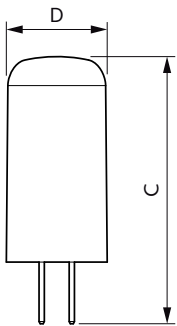

CorePro LEDcapsule G4/GY6,35 Stiftsockellampen

Elektrische Kenndaten

Eingangsfrequenz	- Hz
Power (Rated) (Nom)	1 W
Lampenstrom (Nom)	138 mA
Äquivalente Leistung	10 W
Startzeit (Nom)	0,5 s
Aufwärmzeit bis 60 % Licht (Nom.)	0,5 s
Leistungsfaktor (Nom)	0,57
Spannung (Nom)	ac electronic 12 V

Temperaturkenndaten

Gehäusetemperatur (max)	80 °C

Dimmen

Dimmbar	Nein

Mechanische Kenndaten

Kolbenform	Kapsel

Zulassungen und Anwendungseigenschaften

Energieeffizienzklasse	F
Geeignet für Akzentbeleuchtung	nein
Energieverbrauch kWh/1.000 Std.	1 kWh
EPREL-Registrierungsnummer	374871

Produktdaten

Gesamt-Produktcode	871869976761700
Bestell-Produktname	CorePro LEDcapsuleLV 1-10W G4 827
EAN/UPC - Produkt	8718699767617
Bestellcode	76761700
Anzahl pro Verpackung	1
SAP-Zähler - Pakete pro Außenkarton	12
SAP-Material	929002388802
Kopie Nettogewicht (Einzelteil)	0,008 kg

Abmessungsskizzen

CorePro LEDcapsuleLV 1-10W G4 827