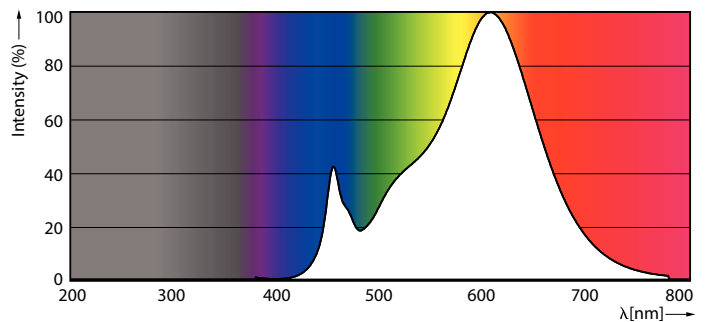

Hinweise

- Nicht für Gleichspannung geeignet
- Max. 80% Luftfeuchtigkeit
- Min. 10 mm Luftraum beim Deckeneinbau zur Gewährleistung der konstanten Wärmeableitung

Produkt Daten

Allgemeine Eigenschaften		Ausstrahlungswinkel (Nom)	
Sockel	G4 [G4]	Ausstrahlungswinkel (Nom)	300 °
EU RoHS-konform	Ja	Lichtstrom (Nom)	115 lm
Nennlebensdauer (Nom)	15000 h	Lichtfarbe	Warmweiß (WW)
Schaltzyklus	50000	Ähnlichste Farbtemperatur (Nom)	2700 K
Technische Type	1-10W	Nennlichtausbeute (nom.)	115,00 lm/W
Referenz für Lichtstrommessung	Sphere	Farbkonsistenz	<6
		Farbwiedergabeindex (Nom.)	80
		Restlichtstrom am Ende der Nennlebensdauer (Nom.)	70 %
Lichttechnische Daten			
Farbcode	827 [CCT von 2700 K]		

Abmessungsskizzen

CorePro LEDcapsuleLV 1-10W G4 827

Product	D	C
CorePro LEDcapsuleLV 1-10W G4 827	13 mm	35 mm

Photometrische Daten

LEDcapsule LV 1W G4 827

LEDcapsule LV 1W G4 827

CorePro LEDcapsule G4/GY6,35 Stiftsockellampen