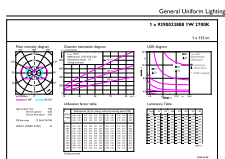

Photometrische Daten

LEDcapsule LV 1W G4 827