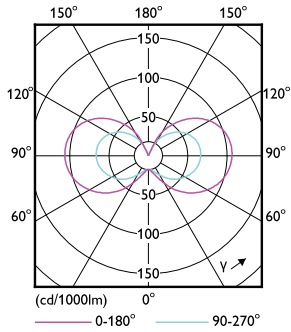

Hinweise

- Nicht für Gleichspannung geeignet
- Max. 80% Luftfeuchtigkeit
- Min. 10 mm Luftraum beim Deckeneinbau zur Gewährleistung der konstanten Wärmeableitung

Produkt Daten

Allgemeine Eigenschaften		Ausstrahlungswinkel (Nom)	
Sockel	G4 [G4]	Ausstrahlungswinkel (Nom)	300 °
EU RoHS-konform	Ja	Lichtstrom (Nom)	115 lm
Nennlebensdauer (Nom)	15000 h	Lichtfarbe	Warmweiß (WW)
Schaltzyklus	50000	Ähnlichste Farbtemperatur (Nom)	2700 K
Technische Type	1-10W	Nennlichtausbeute (nom.)	115,00 lm/W
Referenz für Lichtstrommessung	Sphere	Farbkonsistenz	<6
		Farbwiedergabeindex (Nom.)	80
		Restlichtstrom am Ende der Nennlebensdauer (Nom.)	70 %
Lichttechnische Daten			
Farbcode	827 [CCT von 2700 K]		

Abmessungsskizzen

CorePro LEDcapsuleLV 1-10W G4 827

Product	D	C
CorePro LEDcapsuleLV 1-10W G4 827	13 mm	35 mm

Photometrische Daten

LEDcapsule LV 1W G4 827

LEDcapsule LV 1W G4 827

CorePro LEDcapsule G4/GY6,35 Stiftsockellampen

Photometrische Daten

LEDcapsule LV 1W G4

Lebensdauer

Life Expectancy Diagram

Lumen Maintenance Diagram