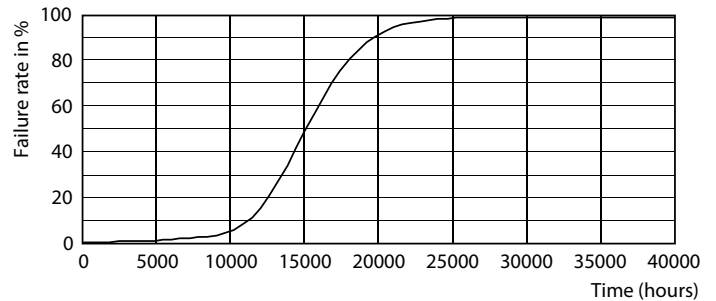

Produkt Daten

Allgemeine Eigenschaften		Farbwiedergabeindex (Nom.)	
Sockel	E27 [E27]	Farbwiedergabeindex (Nom.)	80
EU RoHS-konform	Ja	Restlichtstrom am Ende der Nennlebensdauer (Nom.)	70 %
Nennlebensdauer (Nom)	15000 h	Elektrische Kenndaten	
Schaltzyklus	20000X	Eingangsfrequenz	50 bis 60 Hz
Referenz für Lichtstrommessung	Sphere	Power (Rated) (Nom)	6,5 W
Lichttechnische Daten		Lampenstrom (Nom)	50 mA
Farbcode	827 [CCT von 2700 K]	Äquivalente Leistung	60 W
Lichtstrom (Nom)	806 lm	Startzeit (Nom)	0,5 s
Lichtfarbe	Warmweiß (WW)	Aufwärmzeit bis 60 % Licht (Nom.)	0,5 s
Ähnlichste Farbtemperatur (Nom)	2700 K	Leistungsfaktor (Nom)	0,55
Nennlichtausbeute (nom.)	124,00 lm/W	Spannung (Nom)	220-240 V
Farbkonsistenz	<6		

Photometrische Daten

LEDbulb 6,5-60W E14 B35

Lebensdauer

LEDbulb 6,5-60W E14 B35

LEDbulb 6,5-60W E14 B35