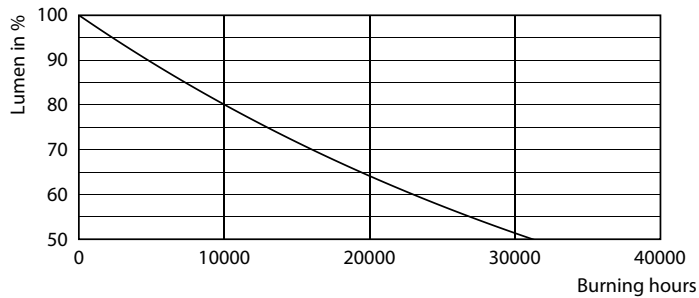

Produkt Daten

Allgemeine Eigenschaften		Farbwiedergabeindex (Nom.)	
Sockel	E27 [E27]	Farbwiedergabeindex (Nom.)	80
EU RoHS-konform	Ja	Restlichtstrom am Ende der Nennlebensdauer (Nom.)	70 %
Nennlebensdauer (Nom)	15000 h	Elektrische Kenndaten	
Schaltzyklus	20000X	Eingangsfrequenz	50 bis 60 Hz
Referenz für Lichtstrommessung	Sphere	Power (Rated) (Nom)	6,5 W
Lichttechnische Daten		Lampenstrom (Nom)	50 mA
Farbcode	827 [CCT von 2700 K]	Äquivalente Leistung	60 W
Lichtstrom (Nom)	806 lm	Startzeit (Nom)	0,5 s
Lichtfarbe	Warmweiß (WW)	Aufwärmzeit bis 60 % Licht (Nom.)	0,5 s
Ähnlichste Farbtemperatur (Nom)	2700 K	Leistungsfaktor (Nom)	0,55
Nennlichtausbeute (nom.)	124,00 lm/W	Spannung (Nom)	220-240 V
Farbkonsistenz	<6		

Abmessungsskizzen

CorePro LEDLusterND6.5-60W P45 E27827CLG

Product	D	C
CorePro LEDLusterND6.5-60W P45 E27827CLG	45 mm	78 mm

Photometrische Daten

LEDluster E27 P45 827 CL

LEDbulb 6,5-60W E14 B35

CorePro GLASS LED Kerzen- und Tropfenformlampen

Photometrische Daten

LEDbulb 6,5-60W E14 B35

Lebensdauer

LEDbulb 6,5-60W E14 B35

LEDbulb 6,5-60W E14 B35