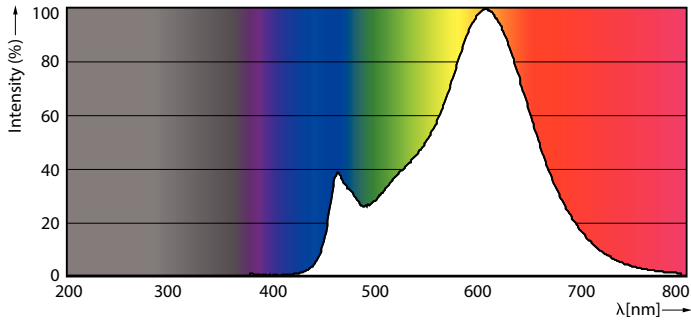

Produkt Daten

Allgemeine Eigenschaften		Farbwiedergabeindex (Nom.)	
Sockel	E27 [E27]	Farbwiedergabeindex (Nom.)	80
EU RoHS-konform	Ja	Restlichtstrom am Ende der Nennlebensdauer (Nom.)	70 %
Nennlebensdauer (Nom)	15000 h	Elektrische Kenndaten	
Schaltzyklus	20000X	Eingangsfrequenz	50 bis 60 Hz
Referenz für Lichtstrommessung	Sphere	Power (Rated) (Nom)	6,5 W
Lichttechnische Daten		Lampenstrom (Nom)	50 mA
Farbcode	827 [CCT von 2700 K]	Äquivalente Leistung	60 W
Lichtstrom (Nom)	806 lm	Startzeit (Nom)	0,5 s
Lichtfarbe	Warmweiß (WW)	Aufwärmzeit bis 60 % Licht (Nom.)	0,5 s
Ähnlichste Farbtemperatur (Nom)	2700 K	Leistungsfaktor (Nom)	0,55
Nennlichtausbeute (nom.)	124,00 lm/W	Spannung (Nom)	220-240 V
Farbkonsistenz	<6		

Photometrische Daten

LEDbulb 6,5-60W E14 B35

Lebensdauer

LEDbulb 6,5-60W E14 B35

LEDbulb 6,5-60W E14 B35