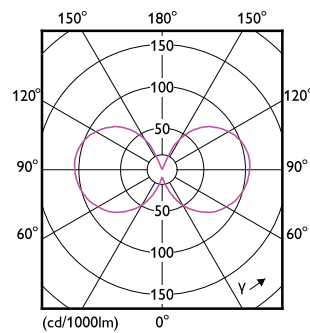

Produkt Daten

Allgemeine Eigenschaften		Farbwiedergabeindex (Nom.)	
Sockel	E27 [E27]	Farbwiedergabeindex (Nom.)	80
EU RoHS-konform	Ja	Restlichtstrom am Ende der Nennlebensdauer (Nom.)	70 %
Nennlebensdauer (Nom)	15000 h	Elektrische Kenndaten	
Schaltzyklus	20000X	Eingangsfrequenz	50 bis 60 Hz
Referenz für Lichtstrommessung	Sphere	Power (Rated) (Nom)	6,5 W
Lichttechnische Daten		Lampenstrom (Nom)	50 mA
Farbcode	827 [CCT von 2700 K]	Äquivalente Leistung	60 W
Lichtstrom (Nom)	806 lm	Startzeit (Nom)	0,5 s
Lichtfarbe	Warmweiß (WW)	Aufwärmzeit bis 60 % Licht (Nom.)	0,5 s
Ähnlichste Farbtemperatur (Nom)	2700 K	Leistungsfaktor (Nom)	0,55
Nennlichtausbeute (nom.)	124,00 lm/W	Spannung (Nom)	220-240 V
Farbkonsistenz	<6		

Abmessungsskizzen

CorePro LEDLusterND6.5-60W P45 E27827CLG

Product	D	C
CorePro LEDLusterND6.5-60W P45 E27827CLG	45 mm	78 mm

Photometrische Daten

LEDluster E27 P45 827 CL

LEDbulb 6,5-60W E14 B35

CorePro GLASS LED Kerzen- und Tropfenformlampen