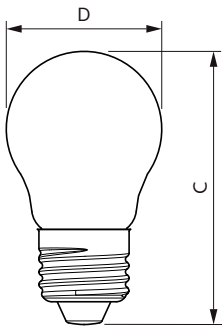

Produkt Daten

Allgemeine Eigenschaften		Farbwiedergabeindex (Nom.)	
Sockel	E27 [E27]	Farbwiedergabeindex (Nom.)	80
EU RoHS-konform	Ja	Restlichtstrom am Ende der Nennlebensdauer (Nom.)	70 %
Nennlebensdauer (Nom)	15000 h	Elektrische Kenndaten	
Schaltzyklus	20000X	Eingangsfrequenz	50 bis 60 Hz
Referenz für Lichtstrommessung	Sphere	Power (Rated) (Nom)	6,5 W
Lichttechnische Daten		Lampenstrom (Nom)	50 mA
Farbcode	827 [CCT von 2700 K]	Äquivalente Leistung	60 W
Lichtstrom (Nom)	806 lm	Startzeit (Nom)	0,5 s
Lichtfarbe	Warmweiß (WW)	Aufwärmzeit bis 60 % Licht (Nom.)	0,5 s
Ähnlichste Farbtemperatur (Nom)	2700 K	Leistungsfaktor (Nom)	0,55
Nennlichtausbeute (nom.)	124,00 lm/W	Spannung (Nom)	220-240 V
Farbkonsistenz	<6		

CorePro GLASS LED Kerzen- und Tropfenformlampen

Temperaturkenndaten

Gehäusetemperatur (max)	55 °C
-------------------------	-------

Dimmen

Dimmbar	Nein
---------	------

Mechanische Kenndaten

Kolbenausführung	Klar
Kolbenform	P45 [P 45mm]

Abmessungsskizzen

CorePro LEDLusterND6.5-60W P45 E27827CLG

Product	D	C
CorePro LEDLusterND6.5-60W P45 E27827CLG	45 mm	78 mm

Photometrische Daten

LEDluster E27 P45 827 CL

LEDbulb 6,5-60W E14 B35

CorePro GLASS LED Kerzen- und Tropfenformlampen

Photometrische Daten

LEDbulb 6,5-60W E14 B35

Lebensdauer

LEDbulb 6,5-60W E14 B35

LEDbulb 6,5-60W E14 B35