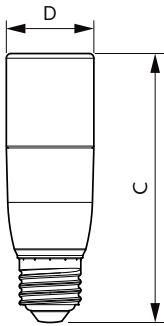

CorePro LEDbulb Glühlampenform

Temperaturkenndaten

Gehäusetemperatur (max) 85 °C

Dimmen

Dimmbar Nein

Mechanische Kenndaten

Kolbenausführung Satiniert

Kolbenform Stick

Zulassungen und Anwendungseigenschaften

Energy Efficiency Class F

Energieverbrauch kWh/1.000 Std. 10 kWh

415169

Produktdaten

Gesamt-Produktcode 871869681451200

Bestell-Produktname CorePro LED Stick ND 9.5-68W T38 E27 830

EAN/UPC - Produkt 8718696814512

Bestellcode 81451200

Anzahl pro Verpackung 1

SAP-Zähler - Pakete pro Außenkarton 10

SAP-Material 929001901402

Nettogewicht (Einzelteil) 0,042 kg

Abmessungsskizzen

Bulb 230V 9.5-68W 950lm 3000K E27 ND T3

Product	D	C
CorePro LED Stick ND 9.5-68W T38 E27 830	37,2 mm	114,3 mm