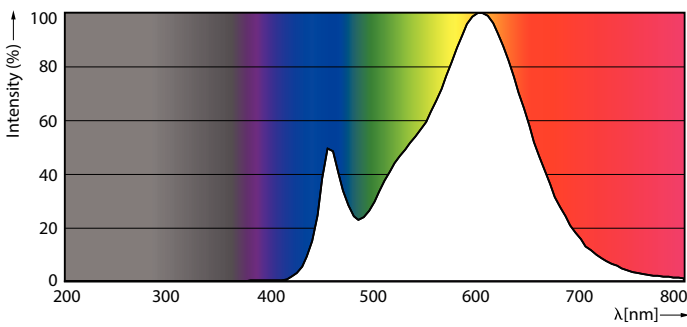

Photometrische Daten

68W E27 Stick FR