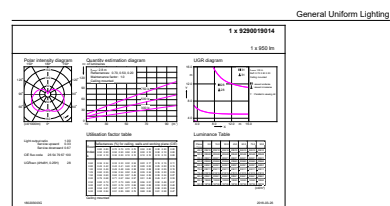

68W E27 Stick FR 240D 830 3000K