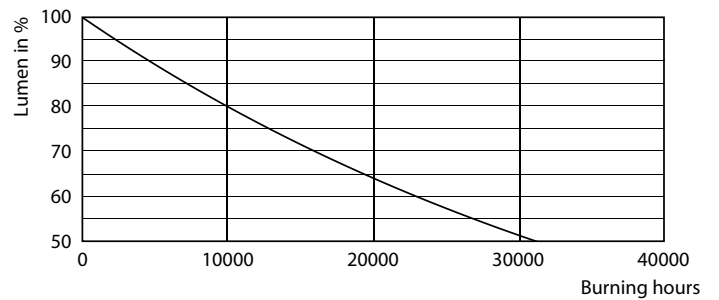

Photometrische Daten

68W E27 Stick FR 240D 830 3000K

Lebensdauer

68W E27 Stick FR

68W E27 Stick FR