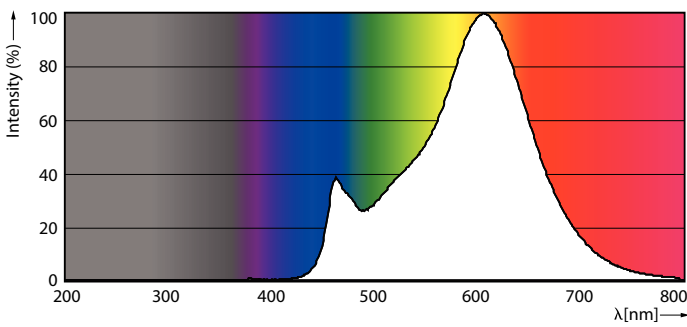

Photometrische Daten

LEDcandle CLA 4.3-40W E14 B35 Clear 827 ND