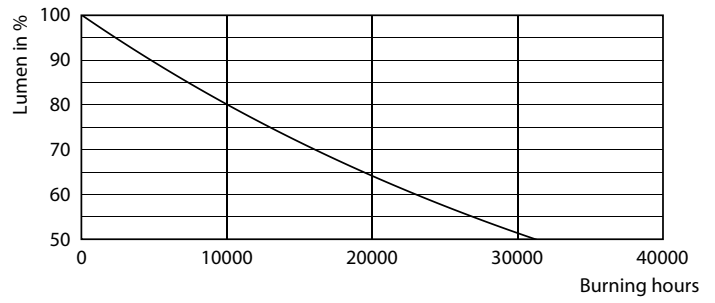

Lebensdauer

LEDCandle CLA 4.3-40W E14 B35 Clear 827 ND

LEDCandle CLA 4.3-40W E14 B35 Clear 827 ND