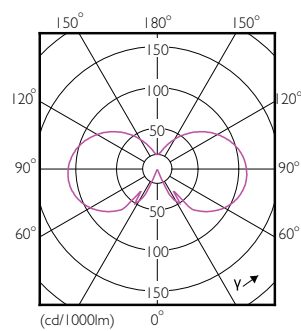

LEDcandle CLA 4.3-40W E14 B35 Clear 827 ND