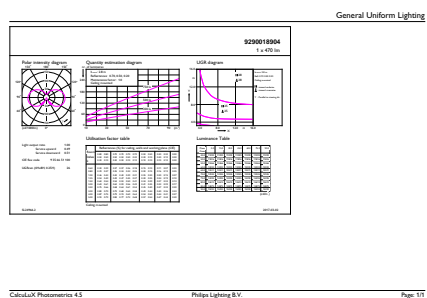

Produkt Daten

Allgemeine Eigenschaften		Farbwiedergabeindex (Nom.)	
Sockel	E14 [E14]		80
EU RoHS-konform	Ja	Restlichtstrom am Ende der	70 %
Nennlebensdauer (Nom)	15000 h	Nennlebensdauer (Nom.)	
Schaltzyklus	20000X	Elektrische Kenndaten	
Referenz für Lichtstrommessung	Sphere	Eingangsfrequenz	50 bis 60 Hz
Lichttechnische Daten		Power (Rated) (Nom)	4,3 W
Farbcode	827 [CCT von 2700 K]	Lampenstrom (Nom)	40 mA
Lichtstrom (Nom)	470 lm	Äquivalente Leistung	40 W
Lichtfarbe	Warmweiß (WW)	Startzeit (Nom)	0,5 s
Ähnlichste Farbtemperatur (Nom)	2700 K	Aufwärmzeit bis 60 % Licht (Nom.)	0,5 s
Nennlichtausbeute (nom.)	109,00 lm/W	Leistungsfaktor (Nom)	0,41
Farbkonsistenz	<6	Spannung (Nom)	220-240 V

Abmessungsskizzen

CorePro LEDLusterND4.3-40W E14 827P45CLG

Product	D	C
CorePro LEDLusterND4.3-40W E14 827P45CLG	45 mm	82 mm

Photometrische Daten

LEDcandle CLA 4.3-40W E14 B35 Clear 827 ND

LEDLuster CLA 4.3-40W E14 P45 Clear 827 ND