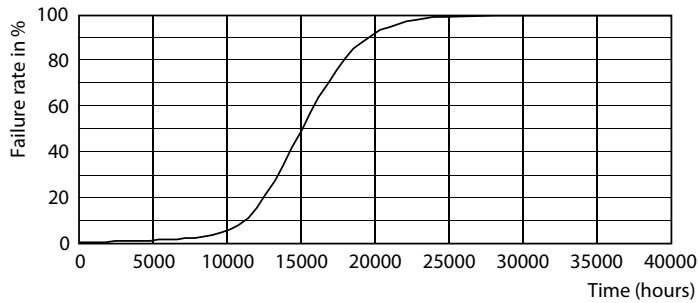

Lebensdauer

LEDCandle CLA 4.3-40W E14 B35 Clear 827 ND