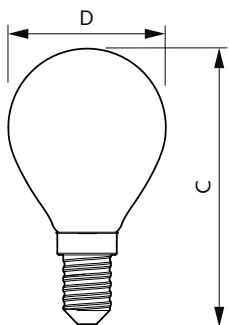

Produkt Daten

Allgemeine Eigenschaften		Farbwiedergabeindex (Nom.)	
Sockel	E14 [E14]		80
EU RoHS-konform	Ja	Restlichtstrom am Ende der	70 %
Nennlebensdauer (Nom)	15000 h	Nennlebensdauer (Nom.)	
Schaltzyklus	20000X	Elektrische Kenndaten	
Referenz für Lichtstrommessung	Sphere	Eingangsfrequenz	50 bis 60 Hz
Lichttechnische Daten		Power (Rated) (Nom)	4,3 W
Farbcode	827 [CCT von 2700 K]	Lampenstrom (Nom)	40 mA
Lichtstrom (Nom)	470 lm	Äquivalente Leistung	40 W
Lichtfarbe	Warmweiß (WW)	Startzeit (Nom)	0,5 s
Ähnlichste Farbtemperatur (Nom)	2700 K	Aufwärmzeit bis 60 % Licht (Nom.)	0,5 s
Nennlichtausbeute (nom.)	109,00 lm/W	Leistungsfaktor (Nom)	0,41
Farbkonsistenz	<6	Spannung (Nom)	220-240 V

Abmessungsskizzen

CorePro LEDLusterND4.3-40W E14 827P45CLG

Product	D	C
CorePro LEDLusterND4.3-40W E14 827P45CLG	45 mm	82 mm

Photometrische Daten

LEDcandle CLA 4.3-40W E14 B35 Clear 827 ND

LEDLuster CLA 4.3-40W E14 P45 Clear 827 ND