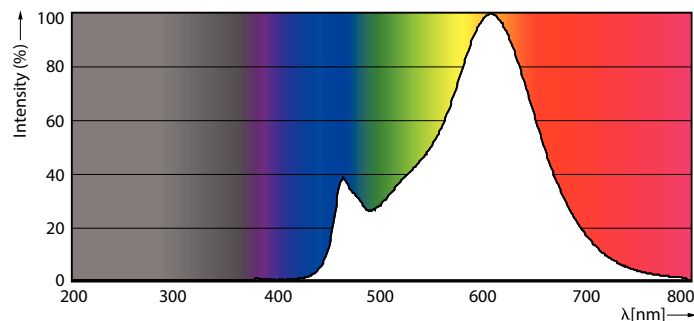

Photometrische Daten

LEDcandle CLA 4.3-40W E14 B35 Clear 827 ND