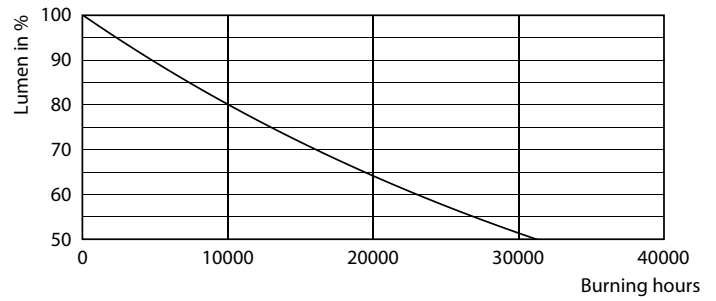

Produkt Daten

Allgemeine Eigenschaften		Farbwiedergabeindex (Nom.)	
Sockel	E14 [E14]		80
EU RoHS-konform	Ja	Restlichtstrom am Ende der	70 %
Nennlebensdauer (Nom)	15000 h	Nennlebensdauer (Nom.)	
Schaltzyklus	20000X	Elektrische Kenndaten	
Referenz für Lichtstrommessung	Sphere	Eingangsfrequenz	50 bis 60 Hz
Lichttechnische Daten		Power (Rated) (Nom)	4,3 W
Farbcode	827 [CCT von 2700 K]	Lampenstrom (Nom)	40 mA
Lichtstrom (Nom)	470 lm	Äquivalente Leistung	40 W
Lichtfarbe	Warmweiß (WW)	Startzeit (Nom)	0,5 s
Ähnlichste Farbtemperatur (Nom)	2700 K	Aufwärmzeit bis 60 % Licht (Nom.)	0,5 s
Nennlichtausbeute (nom.)	109,00 lm/W	Leistungsfaktor (Nom)	0,41
Farbkonsistenz	<6	Spannung (Nom)	220-240 V

CorePro GLASS LED Kerzen- und Tropfenformlampen

Photometrische Daten

LEDCandle CLA 4.3-40W E14 B35 Clear 827 ND

Lebensdauer

LEDCandle CLA 4.3-40W E14 B35 Clear 827 ND

LEDCandle CLA 4.3-40W E14 B35 Clear 827 ND