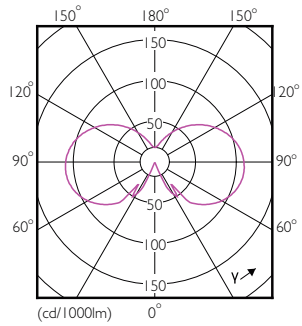

Produkt Daten

Allgemeine Eigenschaften		Farbwiedergabeindex (Nom.)	
Sockel	E14 [E14]		80
EU RoHS-konform	Ja	Restlichtstrom am Ende der	70 %
Nennlebensdauer (Nom)	15000 h	Nennlebensdauer (Nom.)	
Schaltzyklus	20000X	Elektrische Kenndaten	
Referenz für Lichtstrommessung	Sphere	Eingangsfrequenz	50 bis 60 Hz
Lichttechnische Daten		Power (Rated) (Nom)	4,3 W
Farbcode	827 [CCT von 2700 K]	Lampenstrom (Nom)	40 mA
Lichtstrom (Nom)	470 lm	Äquivalente Leistung	40 W
Lichtfarbe	Warmweiß (WW)	Startzeit (Nom)	0,5 s
Ähnlichste Farbtemperatur (Nom)	2700 K	Aufwärmzeit bis 60 % Licht (Nom.)	0,5 s
Nennlichtausbeute (nom.)	109,00 lm/W	Leistungsfaktor (Nom)	0,41
Farbkonsistenz	<6	Spannung (Nom)	220-240 V

Abmessungsskizzen

CorePro LEDLusterND4.3-40W E14 827P45CLG

Product	D	C
CorePro LEDLusterND4.3-40W E14 827P45CLG	45 mm	82 mm

Photometrische Daten

LEDcandle CLA 4.3-40W E14 B35 Clear 827 ND

LEDLuster CLA 4.3-40W E14 P45 Clear 827 ND

CorePro GLASS LED Kerzen- und Tropfenformlampen

Photometrische Daten

LEDCandle CLA 4.3-40W E14 B35 Clear 827 ND

Lebensdauer

LEDCandle CLA 4.3-40W E14 B35 Clear 827 ND

LEDCandle CLA 4.3-40W E14 B35 Clear 827 ND