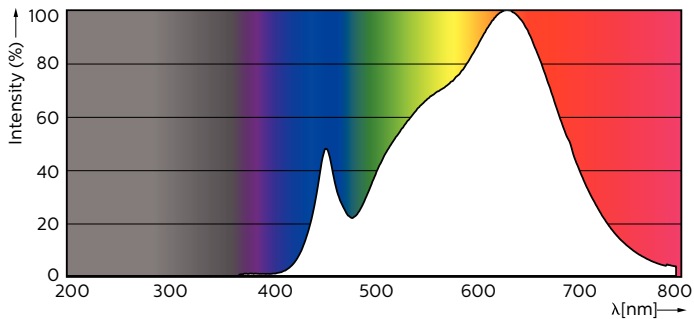

### Produkt Daten

Allgemeine Eigenschaften		Ausstrahlungswinkel (Nom)	
Socket	GU10 [ GU10]		36 °
EU RoHS-konform	Ja	Lichtstrom (Nom)	375 lm
Nennlebensdauer (Nom)	40000 h	Lichtstärke (nom.)	800 cd
Schaltzyklus	50000X	Lichtfarbe	Weiß (WH)
Technische Type	5.5-50W	Ähnlichste Farbtemperatur (Nom)	3000 K
	Narrow Cone	Nennlichtausbeute (nom.)	68,00 lm/W
		Farbkonsistenz	<3
		Farbwiedergabeindex (Nom.)	97
		Restlichtstrom am Ende der Nennlebensdauer (Nom.)	70 %
Lichttechnische Daten			
Farbcode	930 [ CCT von 3000 K]		

## Photometrische Daten

MASTER LEDspot ExpertColor MV 50W GU10 930 36D

MASTER LEDspot ExpertColor MV 50W GU10 930 36D