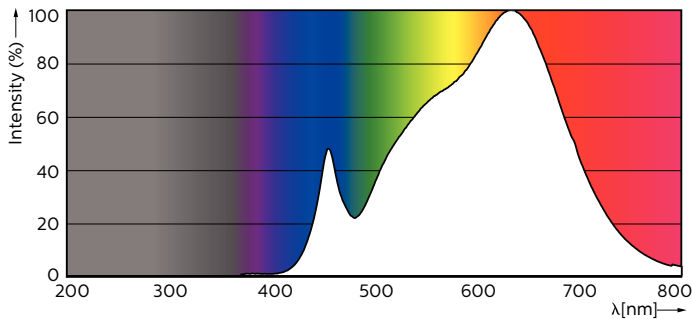

### Produkt Daten

Allgemeine Eigenschaften		Ausstrahlungswinkel (Nom)		25°
Socket	GU10 [ GU10]	Lichtstrom (Nom)	375 lm	
EU RoHS-konform	Ja	Lichtstärke (nom.)	1000 cd	
Nennlebensdauer (Nom)	40000 h	Lichtfarbe	Weiß (WH)	
Schaltzyklus	50000X	Ähnlichste Farbtemperatur (Nom)	3000 K	
Technische Type	5.5-50W	Nennlichtausbeute (nom.)	68,00 lm/W	
	Narrow Cone	Farbkonsistenz	<3	
		Farbwiedergabeindex (Nom.)	97	
		Restlichtstrom am Ende der Nennlebensdauer (Nom.)	70 %	
Lichttechnische Daten				
Farbcode	930 [ CCT von 3000 K]			

## Photometrische Daten

MASTER LEDspot ExpertColor MV 50W GU10 930 25D

MASTER LEDspot ExpertColor MV 50W GU10 930 25D