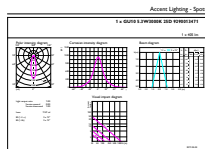

Photometrische Daten

MASTER LEDspot ExpertColor MV 50W GU10 930 25D