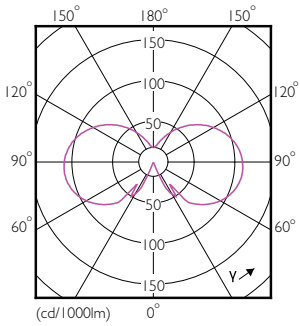

CorePro GLASS LED Kerzen- und Tropfenformlampen

Photometrische Daten

LEDbulb 40W E14 827 FR B35