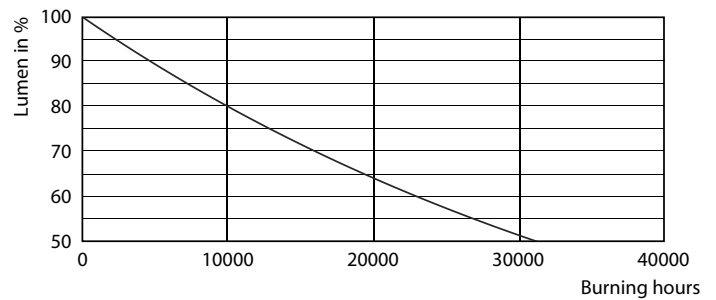

Produkt Daten

Allgemeine Eigenschaften		Elektrische Kenndaten	
Sockel	E27 [E27]	Farbwiedergabeindex (Nom.)	80
EU RoHS-konform	Ja	Restlichtstrom am Ende der Nennlebensdauer (Nom.)	70 %
Nennlebensdauer (Nom.)	15000 h	Eingangsfrequenz	50 bis 60 Hz
Schaltzyklus	20000X	Power (Rated) (Nom.)	4,3 W
Referenz für Lichtstrommessung	Sphere	Lampenstrom (Nom.)	35 mA
Lichttechnische Daten		Äquivalente Leistung	40 W
Farbcode	827 [CCT von 2700 K]	Startzeit (Nom.)	0,5 s
Lichtstrom (Nom.)	470 lm	Aufwärmzeit bis 60 % Licht (Nom.)	0,5 s
Lichtfarbe	Warmweiß (WW)	Leistungsfaktor (Nom.)	0,5
Ähnlichste Farbtemperatur (Nom.)	2700 K	Spannung (Nom.)	220-240 V
Nennlichtausbeute (nom.)	109,00 lm/W		
Farbkonsistenz	<6		

CorePro GLASS LED Kerzen- und Tropfenformlampen

Photometrische Daten

LEDbulb 40W E14 827 FR B35

Lebensdauer

LEDbulb 40W E14 827 FR B35

LEDbulb 25W E14 827 FR B35