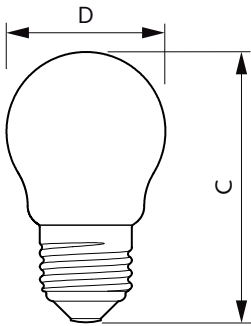

Produkt Daten

Allgemeine Eigenschaften		Elektrische Kenndaten	
Sockel	E27 [E27]	Farbwiedergabeindex (Nom.)	80
EU RoHS-konform	Ja	Restlichtstrom am Ende der Nennlebensdauer (Nom.)	70 %
Nennlebensdauer (Nom.)	15000 h	Eingangsfrequenz	50 bis 60 Hz
Schaltzyklus	20000X	Power (Rated) (Nom.)	4,3 W
Referenz für Lichtstrommessung	Sphere	Lampenstrom (Nom.)	35 mA
Lichttechnische Daten		Äquivalente Leistung	40 W
Farbcode	827 [CCT von 2700 K]	Startzeit (Nom.)	0,5 s
Lichtstrom (Nom.)	470 lm	Aufwärmzeit bis 60 % Licht (Nom.)	0,5 s
Lichtfarbe	Warmweiß (WW)	Leistungsfaktor (Nom.)	0,5
Ähnlichste Farbtemperatur (Nom.)	2700 K	Spannung (Nom.)	220-240 V
Nennlichtausbeute (nom.)	109,00 lm/W		
Farbkonsistenz	<6		

CorePro GLASS LED Kerzen- und Tropfenformlampen

Temperaturkenndaten

Gehäusetemperatur (max)	55 °C
-------------------------	-------

Dimmen

Dimmbar	Nein
---------	------

Mechanische Kenndaten

Kolbenausführung	Satiniert
Kolbenform	P45 [P 45mm]

Abmessungsskizzen

CorePro LEDLusterND4.3-40W E27 827P45FRG

Product	D	C
CorePro LEDLusterND4.3-40W E27 827P45FRG	45 mm	78 mm

Photometrische Daten

LEDbulb, Bulb A21 14W, 18W 2200-2700K

LEDbulb 40W E27 827 FR P45