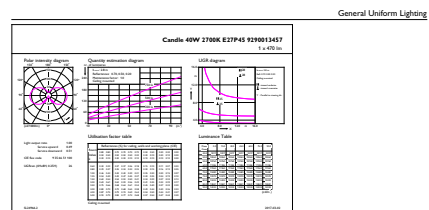

Produkt Daten

Allgemeine Eigenschaften		Elektrische Kenndaten	
Sockel	E27 [E27]	Farbwiedergabeindex (Nom.)	80
EU RoHS-konform	Ja	Restlichtstrom am Ende der Nennlebensdauer (Nom.)	70 %
Nennlebensdauer (Nom.)	15000 h	Eingangsfrequenz	50 bis 60 Hz
Schaltzyklus	20000X	Power (Rated) (Nom.)	4,3 W
Referenz für Lichtstrommessung	Sphere	Lampenstrom (Nom.)	35 mA
Lichttechnische Daten		Äquivalente Leistung	40 W
Farbcode	827 [CCT von 2700 K]	Startzeit (Nom.)	0,5 s
Lichtstrom (Nom.)	470 lm	Aufwärmzeit bis 60 % Licht (Nom.)	0,5 s
Lichtfarbe	Warmweiß (WW)	Leistungsfaktor (Nom.)	0,5
Ähnlichste Farbtemperatur (Nom.)	2700 K	Spannung (Nom.)	220-240 V
Nennlichtausbeute (nom.)	109,00 lm/W		
Farbkonsistenz	<6		

Abmessungsskizzen

CorePro LEDLusterND4.3-40W E27 827P45FRG

Product	D	C
CorePro LEDLusterND4.3-40W E27 827P45FRG	45 mm	78 mm

Photometrische Daten

LEDbulb, Bulb A21 14W, 18W 2200-2700K

LEDbulb 40W E27 827 FR P45