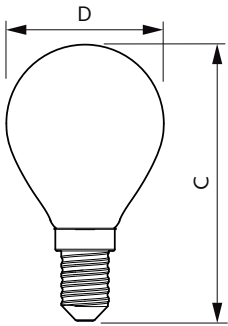

Produkt Daten

Allgemeine Eigenschaften		Farbwiedergabeindex (Nom.)	
Sockel	E14 [E14]		80
EU RoHS-konform	Ja	Restlichtstrom am Ende der	70 %
Nennlebensdauer (Nom)	15000 h	Nennlebensdauer (Nom.)	
Schaltzyklus	20000X	Elektrische Kenndaten	
Referenz für Lichtstrommessung	Sphere	Eingangsfrequenz	50 bis 60 Hz
Lichttechnische Daten		Power (Rated) (Nom)	4,3 W
Farbcode	827 [CCT von 2700 K]	Lampenstrom (Nom)	35 mA
Lichtstrom (Nom)	470 lm	Äquivalente Leistung	40 W
Lichtfarbe	Warmweiß (WW)	Startzeit (Nom)	0,5 s
Ähnlichste Farbtemperatur (Nom)	2700 K	Aufwärmzeit bis 60 % Licht (Nom.)	0,5 s
Nennlichtausbeute (nom.)	109,00 lm/W	Leistungsfaktor (Nom)	0,5
Farbkonsistenz	<6	Spannung (Nom)	220-240 V

CorePro GLASS LED Kerzen- und Tropfenformlampen

Temperaturkenndaten

Gehäusetemperatur (max)	55 °C
-------------------------	-------

Dimmen

Dimmbar	Nein
---------	------

Mechanische Kenndaten

Kolbenausführung	Satiniert
Kolbenform	P45 [P 45mm]

Abmessungsskizzen

CorePro LEDLusterND4.3-40W E14 827P45FRG

Product	D	C
CorePro LEDLusterND4.3-40W E14 827P45FRG	45 mm	80 mm

Photometrische Daten

LEDbulb, Bulb A21 14W, 18W 2200-2700K

LEDbulb 40W E14 827 FR P45