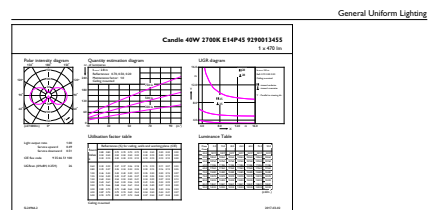

Produkt Daten

Allgemeine Eigenschaften		Farbwiedergabeindex (Nom.)	
Sockel	E14 [E14]		80
EU RoHS-konform	Ja	Restlichtstrom am Ende der	70 %
Nennlebensdauer (Nom)	15000 h	Nennlebensdauer (Nom.)	
Schaltzyklus	20000X	Elektrische Kenndaten	
Referenz für Lichtstrommessung	Sphere	Eingangsfrequenz	50 bis 60 Hz
Lichttechnische Daten		Power (Rated) (Nom)	4,3 W
Farbcode	827 [CCT von 2700 K]	Lampenstrom (Nom)	35 mA
Lichtstrom (Nom)	470 lm	Äquivalente Leistung	40 W
Lichtfarbe	Warmweiß (WW)	Startzeit (Nom)	0,5 s
Ähnlichste Farbtemperatur (Nom)	2700 K	Aufwärmzeit bis 60 % Licht (Nom.)	0,5 s
Nennlichtausbeute (nom.)	109,00 lm/W	Leistungsfaktor (Nom)	0,5
Farbkonsistenz	<6	Spannung (Nom)	220-240 V

Abmessungsskizzen

CorePro LEDLusterND4.3-40W E14 827P45FRG

Product	D	C
CorePro LEDLusterND4.3-40W E14 827P45FRG	45 mm	80 mm

Photometrische Daten

LEDbulb, Bulb A21 14W, 18W 2200-2700K

LEDbulb 40W E14 827 FR P45