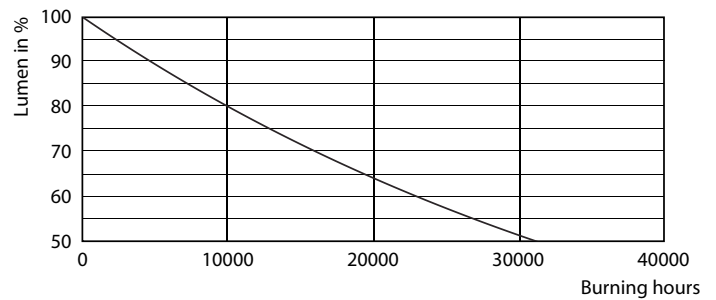

Produkt Daten

Allgemeine Eigenschaften		Farbwiedergabeindex (Nom.)	
Sockel	E14 [E14]		80
EU RoHS-konform	Ja	Restlichtstrom am Ende der	70 %
Nennlebensdauer (Nom)	15000 h	Nennlebensdauer (Nom.)	
Schaltzyklus	20000X	Elektrische Kenndaten	
Referenz für Lichtstrommessung	Sphere	Eingangsfrequenz	50 bis 60 Hz
Lichttechnische Daten		Power (Rated) (Nom)	4,3 W
Farbcode	827 [CCT von 2700 K]	Lampenstrom (Nom)	35 mA
Lichtstrom (Nom)	470 lm	Äquivalente Leistung	40 W
Lichtfarbe	Warmweiß (WW)	Startzeit (Nom)	0,5 s
Ähnlichste Farbtemperatur (Nom)	2700 K	Aufwärmzeit bis 60 % Licht (Nom.)	0,5 s
Nennlichtausbeute (nom.)	109,00 lm/W	Leistungsfaktor (Nom)	0,5
Farbkonsistenz	<6	Spannung (Nom)	220-240 V

CorePro GLASS LED Kerzen- und Tropfenformlampen

Photometrische Daten

LEDbulb 40W E14 827 FR B35

Lebensdauer

LEDbulb 40W E14 827 FR B35

LEDbulb 25W E14 827 FR B35