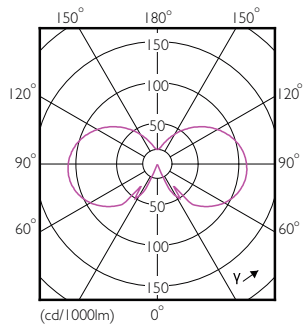

CorePro GLASS LED Kerzen- und Tropfenformlampen

Photometrische Daten

LEDbulb 40W E14 827 FR B35