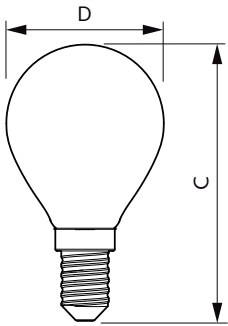

CorePro GLASS LED Kerzen- und Tropfenformlampen

Temperaturkenndaten

Gehäusetemperatur (max)	36 °C

Dimmen

Dimmbar	Nein

Mechanische Kenndaten

Kolbenausführung	Satiniert
Kolbenform	P45 [P 45mm]

Zulassungen und Anwendungseigenschaften

Energieeffizienzklasse	E
Energieverbrauch kWh/1.000 Std.	3 kWh
EPREL-Registrierungsnummer	387383

Produktdaten

Gesamt-Produktcode	871951434681900
Bestell-Produktname	CorePro LEDLuster ND 2.2-25W P45 E14 FRG
EAN/UPC - Produkt	8719514346819
Bestellcode	34681900
Anzahl pro Verpackung	1
SAP-Zähler - Pakete pro Außenkarton	10
SAP-Material	929001345492
Nettogewicht (Einzelteil)	0,014 kg

Abmessungsskizzen

CorePro LEDLuster ND 2.2-25W P45 E14 FRG

Product	D	C
CorePro LEDLuster ND 2.2-25W P45 E14 FRG	45 mm	80 mm