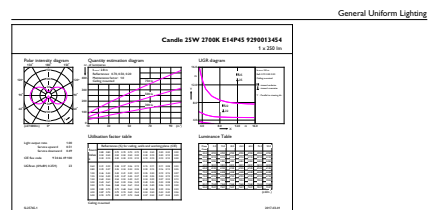

LEDbulb 25W E14 827 FR P45