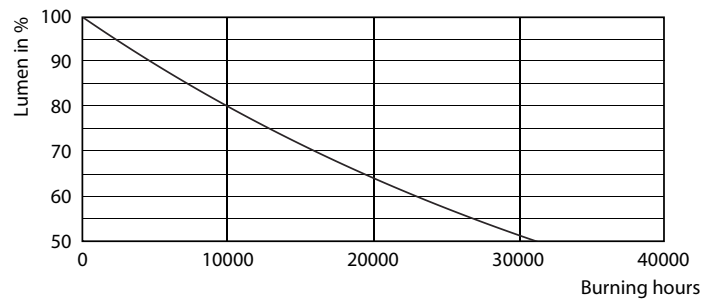

LEDbulb 25W E14 827 FR B35