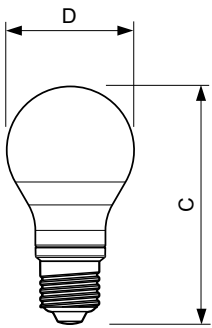

CorePro GLass LED-Lampen

Kolbenform	A60 [A 60mm]
Zulassungen und Anwendungseigenschaften	
Energieeffizienzklasse	E
Energieverbrauch kWh/1.000 Std.	7 kWh
EPREL-Registrierungsnummer	387366
Produktdaten	
Gesamt-Produktcode	871951436124900
Bestell-Produktname	CorePro LEDBulbND 7-60W E27 A60 827FR G

EAN/UPC - Produkt	8719514361249
Bestellcode	36124900
Anzahl pro Verpackung	1
SAP-Zähler - Pakete pro Außenkarton	10
SAP-Material	929001243002
Kopie Nettogewicht (Einzelteil)	0,030 kg

Abmessungsskizzen

CorePro LEDBulbND 7-60W E27 A60 827FR G

Product	D	C
CorePro LEDBulbND 7-60W E27 A60 827FR G	60 mm	110 mm