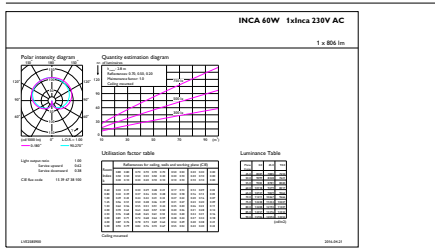

Produkt Daten

Allgemeine Eigenschaften	
Sockel	E27 [E27]
EU RoHS-konform	Ja
Nennlebensdauer (Nom)	15000 h
Schaltzyklus	20000
Referenz für Lichtstrommessung	Sphere

Lichttechnische Daten	
Farbcode	827 [CCT von 2700 K]
Lichtstrom (Nom)	806 lm
Lichtfarbe	Warmweiß (WW)
Ähnlichste Farbtemperatur (Nom)	2700 K
Nennlichtausbeute (nom.)	115,00 lm/W
Farbkonsistenz	<6
Farbwiedergabeindex (Nom.)	80
Restlichtstrom am Ende der Nennlebensdauer (Nom.)	70 %

Product	D	C
CorePro LEDBulbND 7-60W E27 A60 827FR G	60 mm	110 mm

Photometrische Daten

LED Lamps, LEDClassic 60W A60 E27 2700K 806lm

LED Lamps, LEDClassic 60W A60 E27 2700K 806lm FR

CorePro GLass LED-Lampen

Photometrische Daten

LED Lamps, LEDClassic 60W A60 E27 2700K 806lm FR

Lebensdauer

Life Expectancy Diagram

Lumen Maintenance Diagram