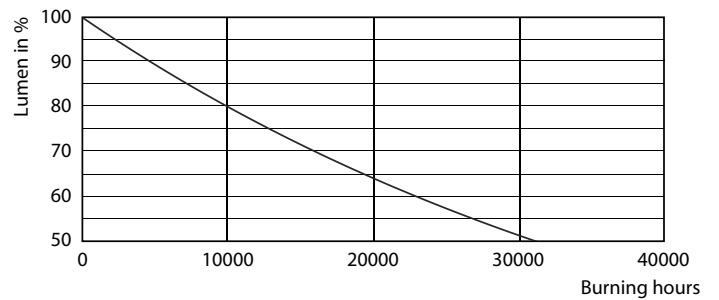

Produkt Daten

Allgemeine Eigenschaften	
Sockel	E27 [E27]
EU RoHS-konform	Ja
Nennlebensdauer (Nom)	15000 h
Schaltzyklus	20000
Referenz für Lichtstrommessung	Sphere

Lichttechnische Daten	
Farbcode	827 [CCT von 2700 K]
Lichtstrom (Nom)	806 lm
Lichtfarbe	Warmweiß (WW)
Ähnlichste Farbtemperatur (Nom)	2700 K
Nennlichtausbeute (nom.)	115,00 lm/W
Farbkonsistenz	<6
Farbwiedergabeindex (Nom.)	80
Restlichtstrom am Ende der Nennlebensdauer (Nom.)	70 %

Product	D	C
CorePro LEDBulbND 7-60W E27 A60 827FR G	60 mm	110 mm

Photometrische Daten

LED Lamps, LEDClassic 60W A60 E27 2700K 806lm

LED Lamps, LEDClassic 60W A60 E27 2700K 806lm FR

CorePro GLass LED-Lampen

Photometrische Daten

LED Lamps, LEDClassic 60W A60 E27 2700K 806lm FR

Lebensdauer

Life Expectancy Diagram

Lumen Maintenance Diagram