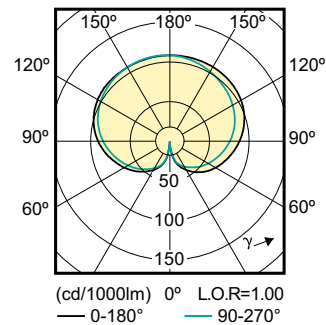

LED Lamps, LEDClassic 60W A60 E27 2700K 806lm FR