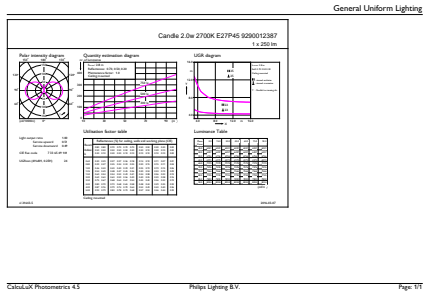

CorePro GLASS LED Kerzen- und Tropfenformlampen

Photometrische Daten