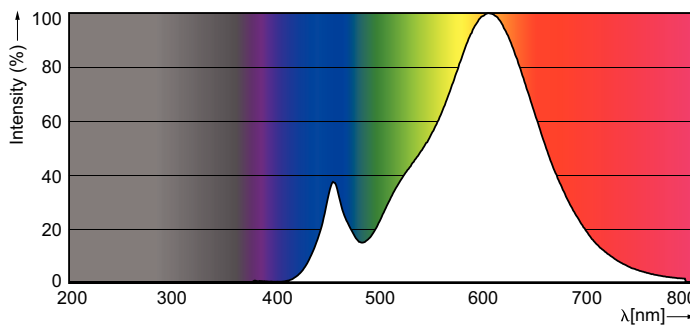

Photometrische Daten

LED Lamps, Lightcolour /827 ND CL