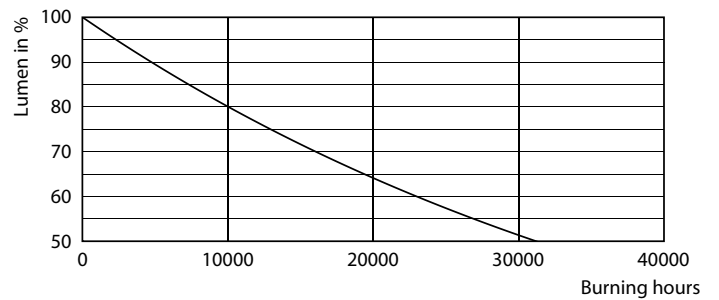

Classic LEDCandle ND 2-25W P45 827 CL

Lebensdauer