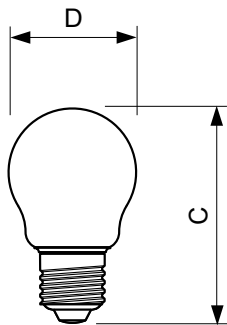

Produkt Daten

Allgemeine Eigenschaften		Elektrische Kenndaten	
Sockel	E27 [E27]	Farbkonsistenz	<6
EU RoHS-konform	Ja	Farbwiedergabeindex (Nom.)	80
Nennlebensdauer (Nom)	15000 h	Restlichtstrom am Ende der Nennlebensdauer (Nom.)	70 %
Schaltzyklus	20000X		
Technische Type	2-25W		
Referenz für Lichtstrommessung	Sphere		
Lichttechnische Daten			
Farbcode	827 [CCT von 2700 K]	Eingangsfrequenz	50 bis 60 Hz
Lichtstrom (Nom)	250 lm	Power (Rated) (Nom)	2 W
Lichtfarbe	Warmweiß (WW)	Lampenstrom (Nom)	20 mA
Ähnlichste Farbtemperatur (Nom)	2700 K	Äquivalente Leistung	25 W
Nennlichtausbeute (nom.)	125,00 lm/W	Startzeit (Nom)	0,5 s
		Aufwärmzeit bis 60 % Licht (Nom.)	0,5 s
		Leistungsfaktor (Nom)	0,4

CorePro GLASS LED Kerzen- und Tropfenformlampen

Spannung (Nom)	220-240 V
Temperaturkenndaten	
Gehäusetemperatur (max)	30 °C
Dimmen	
Dimmbar	Nein
Mechanische Kenndaten	
Kolbenausführung	Klar
Kolbenform	P45 [P 45mm]
Zulassungen und Anwendungseigenschaften	
Energieeffizienzklasse	E
Energieverbrauch kWh/1.000 Std.	2 kWh

Abmessungsskizzen

CorePro LEDLusterND2-25W P45 E27 827 CLG

Product	D	C
CorePro LEDLusterND2-25W P45 E27 827 CLG	45 mm	78 mm

Photometrische Daten

LED Lamps, Lightcolour /827 ND CL

Classic LEDCandle ND 2-25W P45 827 CL