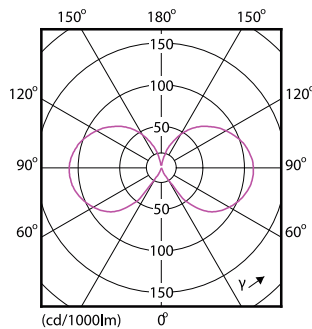

Produkt Daten

Allgemeine Eigenschaften		Elektrische Kenndaten	
Sockel	E27 [E27]	Farbkonsistenz	<6
EU RoHS-konform	Ja	Farbwiedergabeindex (Nom.)	80
Nennlebensdauer (Nom)	15000 h	Restlichtstrom am Ende der Nennlebensdauer (Nom.)	70 %
Schaltzyklus	20000X		
Technische Type	2-25W		
Referenz für Lichtstrommessung	Sphere		
Lichttechnische Daten			
Farbcode	827 [CCT von 2700 K]	Eingangsfrequenz	50 bis 60 Hz
Lichtstrom (Nom)	250 lm	Power (Rated) (Nom)	2 W
Lichtfarbe	Warmweiß (WW)	Lampenstrom (Nom)	20 mA
Ähnlichste Farbtemperatur (Nom)	2700 K	Äquivalente Leistung	25 W
Nennlichtausbeute (nom.)	125,00 lm/W	Startzeit (Nom)	0,5 s
		Aufwärmzeit bis 60 % Licht (Nom.)	0,5 s
		Leistungsfaktor (Nom)	0,4

Abmessungsskizzen

CorePro LEDLusterND2-25W P45 E27 827 CLG

Product	D	C
CorePro LEDLusterND2-25W P45 E27 827 CLG	45 mm	78 mm

Photometrische Daten

LED Lamps, Lightcolour /827 ND CL

Classic LEDCandle ND 2-25W P45 827 CL