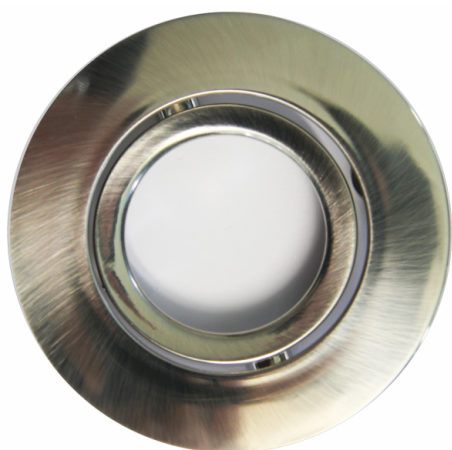

## Zierringe für LED Leuchte 81-4064

Zierringe	
Art.-Nr.	Farbe
89-3007	eisen-gebürstet
89-3008	schwarz

89-3007

89-3008

Material: ABS, lackiert  
Maße: 88mm x 6mm (Ø x H)

Befestigung Außenring mittels Bajonettverschluss. Befestigung Innenring durch Aufstecken.