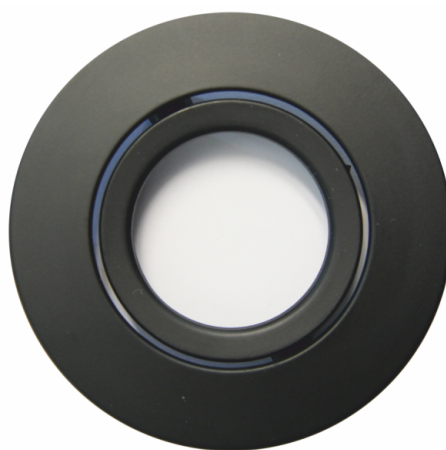

## Zierringe für LED Leuchte 81-4064

Zierringe	
Art.-Nr.	Farbe
89-3007	eisen-gebürstet
89-3008	schwarz

89-3007

89-3008

Material: ABS, lackiert  
Maße: 88mm x 6mm (Ø x H)

Befestigung Außenring mittels Bajonettverschluss. Befestigung Innenring durch Aufstecken.