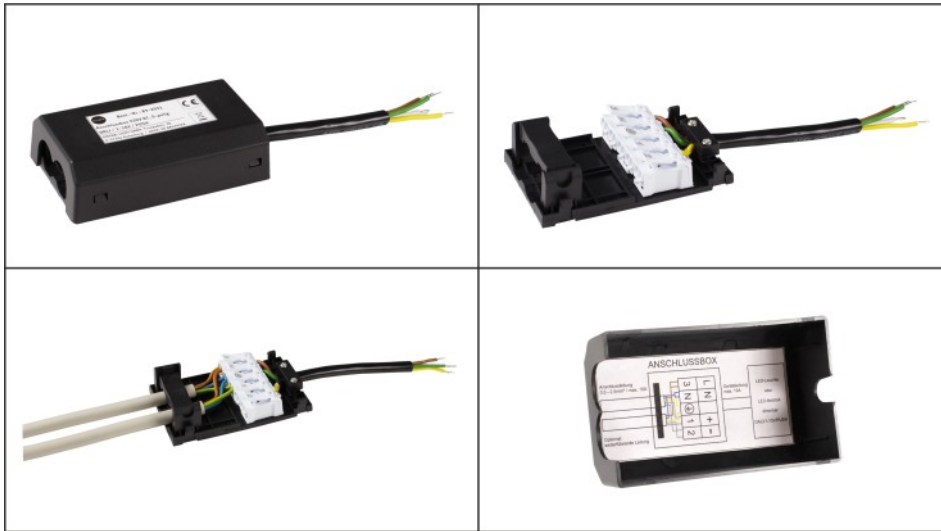

Anschlussbox II 230V AC, 5-polig DALI / 1-10V / PUSH

Elektrische Daten

Nennspannung / -frequenz	230Vac / 50-60Hz
Spannungsbereich	100-240Vac / 50-60Hz
Anschlussstrom	max. 16A
Anschluss Geräteleitung	max. 10A
Querschnitt Anschlussleitung	0.5 - 2.5mm ²
Absetzen der Kabelisolierung	8 - 9mm
Schutzart	IP 20

Abmessungen & Gewicht

Länge x Breite x Höhe	92 x 55 x 28mm
Gewicht**	73g

Farben & Materialien

Material (Gehäuse)	PA
Farbe (Gehäuse / Abdeckung)	schwarz

Einsatzmöglichkeiten

Verwendung (Beispiele)	zum Anschließen und Durchgangsverdrahten von 5-poligen Leitungen (230V + Steuerleitung) z. B. DALI, 1-10V oder PUSH
------------------------	---