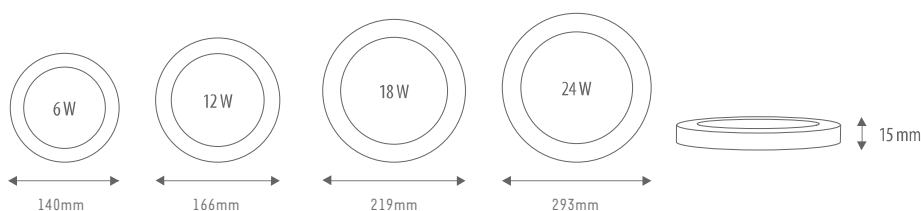

Dekorringe für LED Leuchte CLIP ON / Round / Magnet

Dekorring, schwarz	
Art.-Nr.	Bezeichnung
89-2024	Dekorring 140mm für 6W Clip on
89-2025	Dekorring 166mm für 12W Clip on
89-2026	Dekorring 219mm für 18W Clip on
89-2027	Dekorring 293mm für 24W Clip on

Material: Stahlblech, matt-schwarz lackiert.
Materialdicke: 0,9mm

Die Ringe können über die Gehäuse der ClipOn-Magnet Leuchten geschoben werden und sind dann durch die in den Leuchten verbauten Magnete fixiert.