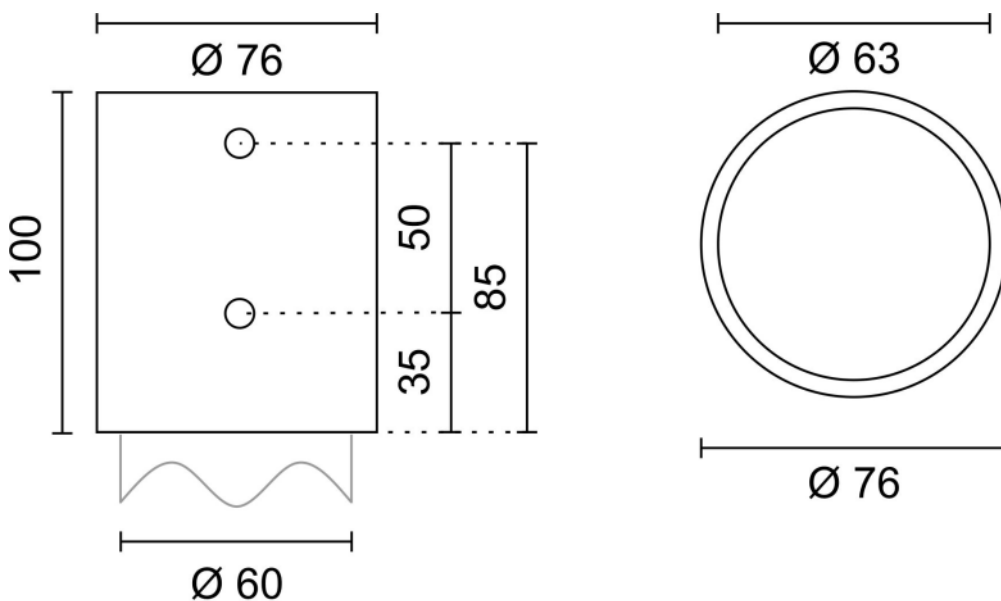

Erweiterungsstück 60 / 76
(für Mastleuchten SIRIUS 81-5233, 81-5234)

Material: Stahl, verzinkt
Farbe: grau
Verwendung: Zur Montage von Mastleuchten mit 76mm Zopfmaß auf Maste mit 60mm Zopfmaß.
Zolltarifnummer: 94059900900

Abmessungen in mm