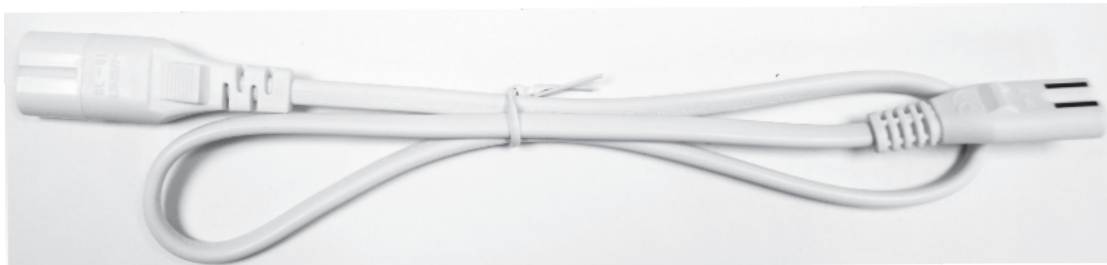

Artikel-Nr. 83-1005
Verbindungsleitung 15cm für T5 Unterbauleuchten TRACE

Länge: 150mm
Verwendung: Zur Verbindung von zwei Leuchten der Serie TRACE
83-1020, 83-1021, 83-1022 und 83-1023

Artikel-Nr. 53-1006
Verbindungsleitung 60cm für T5 Unterbauleuchten TRACE

Länge: 600mm
Verwendung: Zur Verbindung von zwei Leuchten der Serie TRACE
83-1020, 83-1021, 83-1022 und 83-1023

Stecker

Buchse