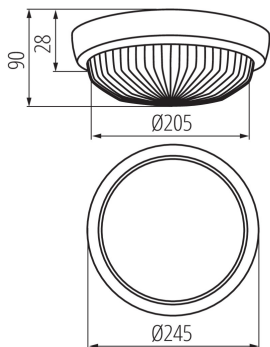

DECKENLEUCHE FÜR AUSTAUSCHBARE LEUCHTMITTEL

5905339080509

Die Deckenleuchte Kanlux SANGA ist eine wirtschaftliche Lösung für Treppenhäuser, Keller, Dachböden, Garagen, aber auch für Terrassen und Balkone.

ALLGEMEINE DATEN:

Farbe: weiß

Einbauort: Wandmontage, Deckenmontage

Anwendungsbereich: innen und außen

Min.Installationsabstand zum beleuchteten Objekt: 0,5m

Austauschbare Lampe/Lichtquelle: ja

Lichtquelle im Set: nein

Höhe (mm): 90

Durchmesser [mm]: 245

TECHNISCHE DATEN:

Nennspannung [V]: 220-240 AC

Nennfrequenz [Hz]: 50/60

Maximale Leistung [W]: max 100

Schutzklasse gegen elektrischen Schlag: II

Abdeckungsmaterial: Glas

Leuchtmittel: GLS/CFL/LED

Socket: E27

Die Leuchte ist für Lampen/Lichtquellen folgender

Energieeffizienzklassen ausgelegt: A++,A+,A,B,C,D,E

Gehäusematerial: Kunststoff

Anschlussart: Anschlusswürfel

Querschnittbereich der verwendeten Leitungen [mm²]:

1-1,5

IP-Klasse (Schutzart): 44

LOGISTIKDATEN:

Maßeinheit: Stück

Verpackungsart: 5

Stückzahl in Großverpackung: 5

Netto-Einzelgewicht [g]: 960

Grammatur [g]: 1162.5

Länge der Einzelverpackung [cm]: 24.5

Breite der Einzelverpackung [cm]: 18.5

Höhe der Einzelverpackung [cm]: 24.5

Kartongewicht [kg]: 5.8125

Kartonbreite [cm]: 26

Kartonhöhe [cm]: 40

Kartonlänge [cm]: 69

Kartonvolumen [m³]: 0.07176