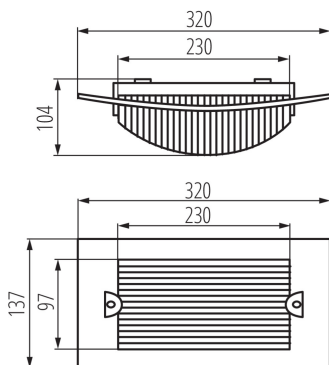

DECKENLEUCHE FÜR AUSTAUSCHBARE LEUCHTMITTEL

5905339070258

Kanlux TURK ist ein sehr schlagfeste Deckenleuchte (IK10). Durch die zusätzliche hohe UV-Beständigkeit eignet sie sich ideal für den Außenbereich, beispielsweise an der Fassade eines Gebäudes, einer Terrasse oder eines Balkons.

ALLGEMEINE DATEN:

Farbe: weiß

Einbauort: Wandmontage, Deckenmontage

Anwendungsbereich: innen und außen

Min.Installationsabstand zum beleuchteten Objekt: 0,5m

Austauschbare Lampe/Lichtquelle: ja

Lichtquelle im Set: nein

Länge [mm]: 320

Breite [mm]: 104

Höhe (mm): 137

TECHNISCHE DATEN:

Nennspannung [V]: 220-240 AC

Nennfrequenz [Hz]: 50/60

Maximale Leistung [W]: max 60

Schutzklasse gegen elektrischen Schlag: II

Leuchtmittel: GLS/CFL/LED

Sockel: E27

Die Leuchte ist für Lampen/Lichtquellen folgender Energieeffizienzklassen ausgelegt: A++,A+,A,B,C,D,E

Anschlussart: Anschlusswürfel

Querschnittsbereich der verwendeten Leitungen [mm²]: 1-2,5

IP-Klasse (Schutzart): 54

LOGISTIKDATEN:

Maßeinheit: Stück

Verpackungsart: 20

Stückzahl in Großverpackung: 20

Netto-Einzelgewicht [g]: 350

Grammatur [g]: 525

Länge der Einzelverpackung [cm]: 15

Breite der Einzelverpackung [cm]: 11

Höhe der Einzelverpackung [cm]: 32.5

Kartongewicht [kg]: 10.5

Kartonbreite [cm]: 57.5

Kartonhöhe [cm]: 34

Kartonlänge [cm]: 60

Kartonvolumen [m³]: 0.1173