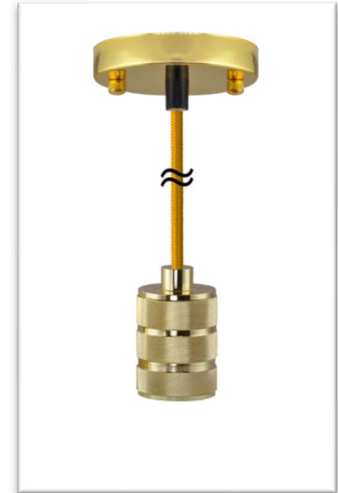

Datenblatt

Artikel Nr.: 50565

Linie: XTRA LINE

EAN: 4260150055657

Pendelleuchte Vegas gold

Bauform: Leuchte

Material: Metall

Dimmbar: ja

VE: 5 / 25

Beschreibung:

-

Elektrische Daten:

Nennspannung – Betriebsfrequenz: 220-240 V~ / 50-60 Hz

Max. Wattage: 25W

Mechanische Daten:

Sockel, Normbezeichnung: E27

Kabelart: Textilkabel // Kabellänge: 2m // Kabelfarbe: gold

Schutzklasse: IP20

Maße: Baldachin Ø 10cm / Höhe 2,5cm //

Fassung Ø 5cm / Höhe 8cm

Produktgewicht, in Gramm -ca.: 500

Betriebstemperatur: -20 bis 35 °C