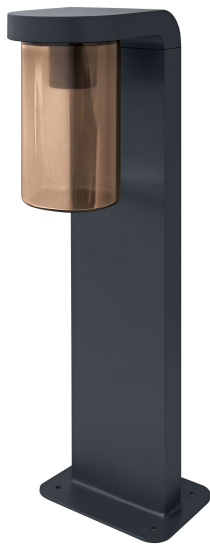

PRODUKTDATENBLATT

ENDURA CLASSIC CASCADE 50CM Post E27 AMB

ENDURA® CLASSIC CASCADE | Moderne Leuchtserie aus Aluminium mit Vintage oder klarem Glasdiffusor

Anwendungsgebiete

- Anstrahlung von Fassaden
- Terrassen, Balkone
- Wegebeleuchtung
- Auffahrten

Produktvorteile

- Hohe Flexibilität bei der Wahl des Leuchtmittels dank E27-Fassung
- Einfache und schnelle Installation

Produkteigenschaften

- Direkte Beleuchtung
- Diffusormaterial: Glas
- Diffusorfarbe: Bernstein oder klar
- Gehäusematerial: Aluminium
- Gehäusefarbe: RAL 7016
- Schutzart: IP44

Maße & Gewicht

Länge	200.00 mm
Breite	160.00 mm
Höhe	500.00 mm
Produktgewicht	1540,00 g

Materialien & Farben

Produktfarbe	Dunkelgrau
Gehäusefarbe	Dunkelgrau
Gehäusematerial	Aluminium
Material Abdeckung	Glas
Quecksilbergehalt der Lampe	0.0 mg