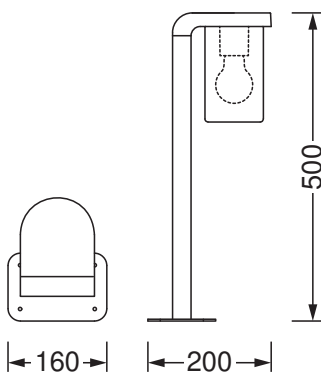

Maße & Gewicht

Länge	200.00 mm
Breite	160.00 mm
Höhe	500.00 mm
Produktgewicht	1540,00 g

Materialien & Farben

Produktfarbe	Dunkelgrau
Gehäusefarbe	Dunkelgrau
Gehäusematerial	Aluminium
Material Abdeckung	Glas
Quecksilbergehalt der Lampe	0.0 mg

Anwendung & Installation

Anschlussart	Anschlussklemme, 3-polig (L, N, PE)
Schutzart	IP44
Schutzklasse IK (Stoßfestigkeitsgrad)	IK03
Dimmbar	Nein
Montageart	Anbau
Montageort	Boden
Anwendungsumgebung	Außenanwendungen
Fassungsbezeichnung	E27