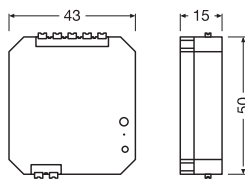

Maße & Gewicht

Länge	50.00 mm
Breite	43.00 mm
Höhe	15.00 mm
Leitungsquerschnitt ausgangsseitig	0.5...1.5 mm ²
Produktgewicht	237 g

Farben & Materialien

Produktfarbe	Weiß
Material Abdeckung	Polycarbonat (PC)

VERPACKUNGSMITTEL

EAN	Verpackungseinheit (Stück pro Einheit)	Abmessungen (Länge x Breite x Höhe)	Bruttogewicht	Volumen
4058075463806	Faltschachtel 1	55 mm x 55 mm x 35 mm	33.70 g	0.11 dm ³
4058075463813	Versandschachtel 10	190 mm x 114 mm x 60 mm	422.00 g	1.30 dm ³
4058075575486	Versandschachtel 200	400 mm x 248 mm x 330 mm	9640.00 g	32.74 dm ³