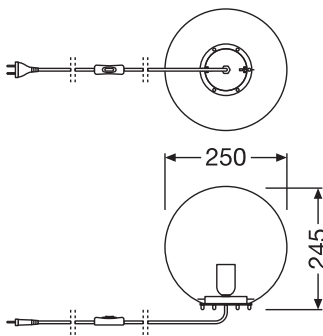

TECHNISCHE DATEN

Elektrische Daten

Nennspannung	220...240 V
Netzfrequenz	50...60 Hz
Schutzklasse	II
Betriebsart	Netzspannung

Maße & Gewicht

Durchmesser	250,00 mm
Höhe	245,00 mm
Produktgewicht	800,00 g
Kabellänge	1550 mm

DOWNLOADS

DOWNLOADS	
	User instruction 1906 BUBBLE TABLE
	Ausschreibungstexte Tender Text 4058075217461
	Declarations of conformity 1906 BUBBLE and PIPE

VERPACKUNGSMFORMATIONEN

EAN	Verpackungseinheit (Stück pro Einheit)	Abmessungen (Länge x Breite x Höhe)	Bruttogewicht	Volumen
4058075217461	Faltschachtel 1	287 mm x 287 mm x 307 mm	1109.00 g	25.29 dm ³
4058075217478	Versandschachtel 4	590 mm x 590 mm x 320 mm	6050.00 g	111.39 dm ³