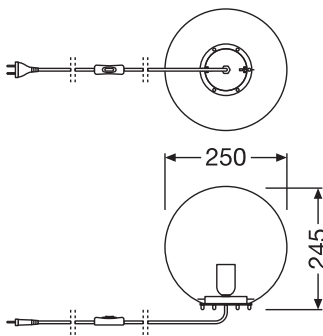

TECHNISCHE DATEN

Elektrische Daten

Nennspannung	220...240 V
Netzfrequenz	50...60 Hz
Schutzklasse	II
Betriebsart	Netzspannung

Maße & Gewicht

Durchmesser	250,00 mm
Höhe	245,00 mm
Produktgewicht	800,00 g
Kabellänge	1550 mm

DOWNLOADS

DOWNLOADS	
	User instruction 1906 BUBBLE TABLE
	Ausschreibungstexte Tender Text 4058075217447
	Declarations of conformity 1906 BUBBLE and PIPE

VERPACKUNGSMITTEL

EAN	Verpackungseinheit (Stück pro Einheit)	Abmessungen (Länge x Breite x Höhe)	Bruttogewicht	Volumen
4058075217447	Faltschachtel 1	287 mm x 287 mm x 307 mm	1109.00 g	25.29 dm ³
4058075217454	Versandschachtel 4	590 mm x 590 mm x 320 mm	5950.00 g	111.39 dm ³