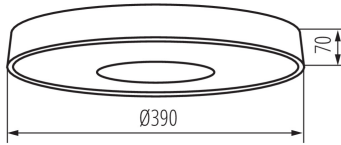

37327 VAND LED 17,5W NW B

LED- Deckenleuchte

LOGISTIKDATEN:

Maßeinheit: Stück
Verpackungsart: 10
Stückzahl in Zwischenverpackung: 1
Stückzahl in Großverpackung: 10
Netto-Einzelgewicht [g]: 784
Grammatur [g]: 1150
Länge der Einzelverpackung [cm]: 42
Breite der Einzelverpackung [cm]: 7
Höhe der Einzelverpackung [cm]: 42
Kartongewicht [kg]: 11.5
Kartonbreite [cm]: 38
Kartonhöhe [cm]: 44
Kartonlänge [cm]: 85.5
Kartonvolumen [m³]: 0.142956