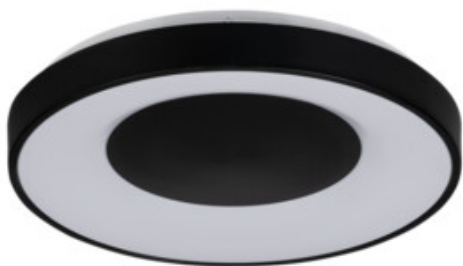

LED- Deckenleuchte

5905339373274

Kanlux VAND LED ist eine moderne Version des traditionellen Plafond. Die schwarzen oder weißen Elemente (je nach Wahl des Modells) sorgen für Eleganz und einen Hauch von frischem Wind. Kanlux VAND LED spendet ein sehr dezentes Licht, so dass Sie in größeren Räumen mehrere dieser Lampen verwenden oder sie nur in Bereichen aufstellen können, in denen Sie keine starke Beleuchtung benötigen.

### ALLGEMEINE DATEN:

**Farbe:** schwarz

**Einbauort:** Deckenmontage

**Anwendungsbereich:** innerhalb

**Min.Installationsabstand zum beleuchteten Objekt:** 0,5m

**Möglichkeit des Betriebes mit einem Dimmer:** nein

**Höhe (mm):** 70

**Durchmesser [mm]:** 390

**Quecksilbergehalt:** nein

**Integrierte LED-Lichtquelle:** ja