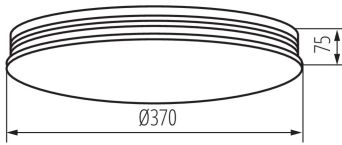

ALLGEMEINE DATEN:

Farbe: weiß

Einbauort: Deckenmontage

Anwendungsbereich: innerhalb

Min.Installationsabstand zum beleuchteten Objekt: 0,5m

Möglichkeit des Betriebes mit einem Dimmer: nein

Höhe (mm): 70

Durchmesser [mm]: 380

Anzahl der Schalt-Zyklen: ≥ 20000

Abstrahlwinkel [°]: 120

Lichtausbeute (lm/W): 81

Umgebungstemperaturbereich [°C]: 5÷25

Gehäusematerial: Metall

Anschlussart: Würfel mit Schrauben

Querschnittbereich der verwendeten Leitungen [mm²]: 1,5

IP-Klasse (Schutzart): 20

LOGISTIKDATEN:

Maßeinheit: Stück

Verpackungsart: 10

37323 EXATE LED 17,5W NW

LED- Deckenleuchte

Stückzahl in Zwischenverpackung: 1
Stückzahl in Großverpackung: 10
Netto-Einzelgewicht [g]: 632
Grammatur [g]: 1020
Länge der Einzelverpackung [cm]: 42
Breite der Einzelverpackung [cm]: 7.5
Höhe der Einzelverpackung [cm]: 42
Kartongewicht [kg]: 10.2
Kartonbreite [cm]: 40.5
Kartonhöhe [cm]: 44
Kartonlänge [cm]: 85.5
Kartonvolumen [m³]: 0.152361