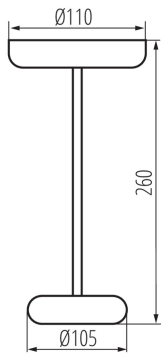

Höhe (mm): 260

Durchmesser [mm]: 110

Integrierte LED-Lichtquelle: ja

TECHNISCHE DATEN:

Nennspannung [V]: 3,7 DC 18650 ACCU

Maximale Leistung [W]: max 1,7

Schutzklasse gegen elektrischen Schlag: III

Abdeckungsmaterial: Kunststoff

Akkumulator (Typ): 18650

Akkumulator (Parameter): Li-Ion 1800mA

Gehäusematerial: Kunststoff, Metall

IP-Klasse (Schutzart): 44

LOGISTIKDATEN:

Maßeinheit: Stück

Verpackungsart: 12

Stückzahl in Zwischenverpackung: 1

Stückzahl in Großverpackung: 12

Netto-Einzelgewicht [g]: 336

37313 FLUXY LED IP44 GN

LED-Tischleuchte

Grammatur [g]: 480

Länge der Einzelverpackung [cm]: 10.5

Breite der Einzelverpackung [cm]: 10.5

Höhe der Einzelverpackung [cm]: 27

Kartongewicht [kg]: 5.76

Kartonbreite [cm]: 36

Kartonhöhe [cm]: 30

Kartonlänge [cm]: 48

Kartonvolumen [m³]: 0.05184