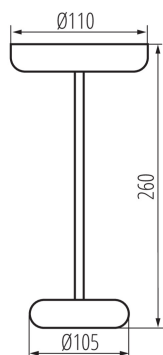

Einschalter: ja

Austauschbare Lampe/Lichtquelle: nein

Höhe (mm): 260

Durchmesser [mm]: 110

Integrierte LED-Lichtquelle: ja

TECHNISCHE DATEN:

Nennspannung [V]: 3,7 DC 18650 ACCU

Maximale Leistung [W]: max 1,7

Verpackungsart: 12

Stückzahl in Zwischenverpackung : 1

Stückzahl in Großverpackung : 12

Netto-Einzelgewicht [g]: 336

Grammatur [g]: 480

Länge der Einzelverpackung [cm]: 10.5

Breite der Einzelverpackung [cm]: 10.5

Höhe der Einzelverpackung [cm]: 27

Kartongewicht [kg]: 5.76

Kartonbreite [cm]: 36

Kartonhöhe [cm]: 30

Kartonlänge [cm]: 48

37310 FLUXY LED IP44 W

LED-Tischleuchte

Kartonvolumen [m³]: 0.05184