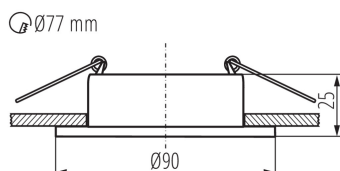

Pierścień oprawy punktowej

5905339372543

unique
LIGHT
effect

MODULAR
frame

Kanlux FELINE DSO to okrągłe, eleganckie oczka sufitowe. Do dyspozycji jest 6 różnych wersji kolorystycznych, które dopasujesz do kolorystyki swojego wnętrza. Dodatkową dekoracją oczka stanowi jasny pasek (pierścień) otaczający źródło światła.

DANE OGÓLNE:

Kolor: złoty / biały

Miejsce montażu: do wbudowania w sufit

Miejsce zastosowania: wewnątrz

Minimalna odległość od oświetlanego obiektu : 0,5m

Pierścień dekoracyjny bez oprawki ceramicznej : tak

Wyrób nie nadający się do okrywania materiałem

termoizolacyjnym: tak

Wysokość [mm]: 25

Średnica [mm]: 90

Otwór montażowy [mm]: Ø77

DANE TECHNICZNE:

Napięcie znamionowe [V]: 12 AC; 12 DC; 220-240 AC

Moc maksymalna [W]: max 10

Klasa ochronności przed porażeniem elektrycznym : II/III

Źródło światła: MR16/PAR16

Źródło światła w komplecie: nie

Trzonek: Gx5,3/GU10

Zakres temperatury otoczenia, na którą może być narażony wyrób [°C]: 5÷25

Materiał obudowy: stop aluminium

Regulacja kątowa oprawy oświetleniowej: brak

Stopień IP: 20

DANE LOGISTYCZNE:

Jednostka miary: sztuka

Jak pakowane: 50

Ilość sztuk w opakowaniu pośrednim : 1

Ilość sztuk w opakowaniu zbiorczym : 50

Masa jednostkowa netto [g]: 90

Gramatura [g]: 128.6

Długość opakowania jednostkowego [cm]: 10

Szerokość opakowania jednostkowego [cm]: 4

Wysokość opakowania jednostkowego [cm]: 10

Waga kartonu [kg]: 6.43

Szerokość kartonu [cm]: 23

Wysokość kartonu [cm]: 22.5