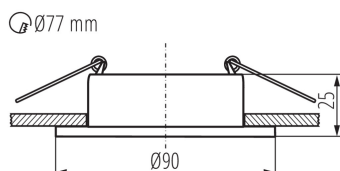

Pierścień oprawy punktowej

5905339372512

unique
LIGHT
effect

MODULAR
frame

Kanlux FELINE DSO to okrągłe, eleganckie oczka sufitowe. Do dyspozycji jest 6 różnych wersji kolorystycznych, które dopasujesz do kolorystyki swojego wnętrza. Dodatkową dekoracją oczka stanowi jasny pasek (pierścień) otaczający źródło światła.

DANE OGÓLNE:

Kolor: złoty / czarny

Miejsce montażu: do wbudowania w sufit

Miejsce zastosowania: wewnątrz

Minimalna odległość od oświetlanego obiektu : 0,5m

Pierścień dekoracyjny bez oprawki ceramicznej : tak

Wyrób nie nadający się do okrywania materiałem

termoizolacyjnym: tak

Wysokość [mm]: 25

Średnica [mm]: 90

Otwór montażowy [mm]: Ø77

DANE TECHNICZNE:

Napięcie znamionowe [V]: 12 AC; 12 DC; 220-240 AC

Moc maksymalna [W]: max 10

Klasa ochronności przed porażeniem elektrycznym : II/III

Źródło światła: MR16/PAR16

Źródło światła w komplecie: nie

Trzonek: Gx5,3/GU10

Zakres temperatury otoczenia, na którą może być narażony wyrób [°C]: 5÷25

Materiał obudowy: stop aluminium

Regulacja kątowa oprawy oświetleniowej: brak

Stopień IP: 20

DANE LOGISTYCZNE:

Jednostka miary: sztuka

Jak pakowane: 50

Ilość sztuk w opakowaniu pośrednim : 1

Ilość sztuk w opakowaniu zbiorczym : 50

Masa jednostkowa netto [g]: 90

Gramatura [g]: 128.6

Długość opakowania jednostkowego [cm]: 10

Szerokość opakowania jednostkowego [cm]: 4

Wysokość opakowania jednostkowego [cm]: 10

Waga kartonu [kg]: 6.43

Szerokość kartonu [cm]: 23

Wysokość kartonu [cm]: 22.5