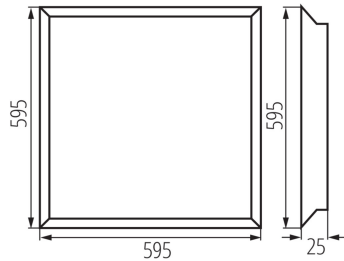

37170 BLINGO 34W 3740 60WW

LED-Einlege-Panel

BLINGO LED		
BLINGO 34W 4080 120NW	BLINGO U34W 4080 120N	BLINGO 38W 4560 120NW

ACCESSORIES	index	37174	37175	37177
SPN PANEL 120	37336	v	v	v
CLIPS PANEL 120	37338	v	v	v
ADTR 12030 B	27614	v	v	v
ADTR 12030 SR	27612	v	v	v
ADTR 12030 W	27611	v	v	v
ADTR-H 12030 B	33391	v	v	v
ADTR-H 12030 SR	33392	v	v	v
ADTR-H 12030 W	33390	v	v	v

BLINGO						
BLINGO 24W 4320 60NW	BLINGO U24W 4000 60NW	BLINGO 34W 3740 60WW	BLINGO 34W 4080 60NW	BLINGO 34W 4080 60CW	BLINGO U34W 4080 60NW	BLINGO 38W 4560 60NW

ACCESSORIES	index	37178	37179	37170	37171	37172	37173	37176
SPN PANEL 60-62	37335	v	v	v	v	v	v	v
CLIPS PANEL 60-62	37337	v	v	v	v	v	v	v
ADTR 6060 B	27615	v	v	v	v	v	v	v
ADTR 6060 SR	27610	v	v	v	v	v	v	v
ADTR 6060 W	27613	v	v	v	v	v	v	v
ADTR-S 6060 W	27616	v	v	v	v	v	v	v
ADTR-H 6060 B	29845	v	v	v	v	v	v	v
ADTR-H 6060 SR	29844	v	v	v	v	v	v	v
ADTR-H 6060 W	29843	v	v	v	v	v	v	v
ADTR-S-H 6060 W	27617	v	v	v	v	v	v	v
ADTR-H 76MM 6060 W	33398	v	v	v	v	v	v	v

Umgebungstemperaturbereich [°C]: 5÷25

Gehäusematerial: Stahl

Panel-/Rahmenmaterial: Stahl

Querschnittbereich der verwendeten Leitungen [mm²]: 1-2,5

IP-Klasse (Schutzart): 20

LOGISTIKDATEN:

Maßeinheit: Stück

Verpackungsart: 5

Stückzahl in Zwischenverpackung : 1

Stückzahl in Großverpackung : 5

Netto-Einzelgewicht [g]: 1300

Grammatur [g]: 1742

Länge der Einzelverpackung [cm]: 60

Breite der Einzelverpackung [cm]: 3

Höhe der Einzelverpackung [cm]: 61.5

Kartongewicht [kg]: 8.71

Kartonbreite [cm]: 17

Kartonhöhe [cm]: 63

Kartonlänge [cm]: 61

Kartonvolumen [m³]: 0.065331

ZUSÄTZLICHE INFORMATIONEN:

- 5 Jahre Garantie gemäß den Bedingungen der Garantieerklärung, die auf der Website verfügbar ist