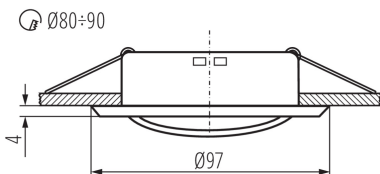

Einbau-Downlight

5905339371607

Kanlux ARGUS II sind Zierringe, die eine Nachahmung der beliebten Kanlux ARGUS sind. Dank der Vielfalt an Formen und Farben findet jeder Liebhaber von Klassikern etwas für sich. Wir können eine Fassung verwenden, die zu einem GU10- oder Gx5.3-Stiel passt, was die Verwendung von Lichtquellen ermöglicht, die auf die vorbereitete Installation zugeschnitten sind.

ALLGEMEINE DATEN:

Farbe: Chrom matt
Notwendige Verwendung von selbstabschirmenden Lampen : ja
Einbauort: Deckeneinbau
Anwendungsbereich: innerhalb
Min.Installationsabstand zum beleuchteten Objekt: 0,5m
Dekorring ohne keramische Fassung: ja
Darf nicht mit wärmeisolierendem Material abgedeckt werden.: ja
Höhe (mm): 24
Durchmesser [mm]: 97
Montagebohrung [mm]: Ø80-90

TECHNISCHE DATEN:

Nennspannung [V]: 12 AC; 12 DC; 220-240 AC
Maximale Leistung [W]: max 10
Schutzklasse gegen elektrischen Schlag : II/III
Leuchtmittel: MR16/PAR16
Leuchtmittel im Set enthalten: nein
Socket: Gx5,3/GU10
Umgebungstemperaturbereich [°C]: 5÷25
Gehäusematerial: Stahl
Winkleinstellung der Leuchte: in einer Achse
Winkleinstellung der Leuchte [°]: 15
IP-Klasse (Schutzart): 20

LOGISTIKDATEN:

Maßeinheit: Stück
Verpackungsart: 50
Stückzahl in Zwischenverpackung : 1
Stückzahl in Großverpackung : 50
Netto-Einzelgewicht [g]: 80
Grammatur [g]: 108.4
Länge der Einzelverpackung [cm]: 10
Breite der Einzelverpackung [cm]: 3.5
Höhe der Einzelverpackung [cm]: 10