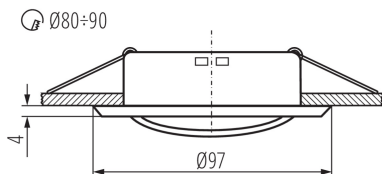

Einbau-Downlight

5905339371577

Kanlux ARGUS II sind Zierringe, die eine Nachahmung der beliebten Kanlux ARGUS sind. Dank der Vielfalt an Formen und Farben findet jeder Liebhaber von Klassikern etwas für sich. Wir können eine Fassung verwenden, die zu einem GU10- oder Gx5.3-Stiel passt, was die Verwendung von Lichtquellen ermöglicht, die auf die vorbereitete Installation zugeschnitten sind.

ALLGEMEINE DATEN:

Farbe: Kupfer, matt

Notwendige Verwendung von selbstabschirmenden Lampen: ja

Einbauort: Deckeneinbau

Anwendungsbereich: innerhalb

Min.Installationsabstand zum beleuchteten Objekt: 0,5m

Dekorring ohne keramische Fassung: ja

Darf nicht mit wärmeisolierendem Material abgedeckt werden.: ja

Höhe (mm): 24

Durchmesser [mm]: 97

Montagebohrung [mm]: Ø80-90

TECHNISCHE DATEN:

Nennspannung [V]: 12 AC; 12 DC; 220-240 AC

Maximale Leistung [W]: max 10

Schutzklasse gegen elektrischen Schlag: II/III

Leuchtmittel: MR16/PAR16

Leuchtmittel im Set enthalten: nein

Socket: Gx5,3/GU10

Umgebungstemperaturbereich [°C]: 5÷25

Gehäusematerial: Stahl

Winkeleinstellung der Leuchte: in einer Achse

Winkeleinstellung der Leuchte [°]: 15

IP-Klasse (Schutzart): 20

LOGISTIKDATEN:

Maßeinheit: Stück

Verpackungsart: 50

Stückzahl in Zwischenverpackung: 1

Stückzahl in Großverpackung: 50

Netto-Einzelgewicht [g]: 80

Grammatur [g]: 108.4

Länge der Einzelverpackung [cm]: 10

Breite der Einzelverpackung [cm]: 3.5

Höhe der Einzelverpackung [cm]: 10