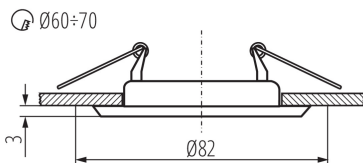

37155 ARGUS II CT-2114-GM

Einbau-Downlight

5905339371553

Kanlux ARGUS II sind Zierringe, die eine Nachahmung der beliebten Kanlux ARGUS sind. Dank der Vielfalt an Formen und Farben findet jeder Liebhaber von Klassikern etwas für sich. Wir können eine Fassung verwenden, die zu einem GU10- oder Gx5.3-Stiel passt, was die Verwendung von Lichtquellen ermöglicht, die auf die vorbereitete Installation zugeschnitten sind.

ALLGEMEINE DATEN:

Farbe: graphit

Notwendige Verwendung von selbstabschirmenden Lampen: ja

Einbauort: Deckeneinbau

Anwendungsbereich: innerhalb

Min.Installationsabstand zum beleuchteten Objekt: 0,5m

Dekorring ohne keramische Fassung: ja

Darf nicht mit wärmeisolierendem Material abgedeckt werden.: ja

Höhe (mm): 34

Durchmesser [mm]: 82

Montagebohrung [mm]: Ø60-70

TECHNISCHE DATEN:

Nennspannung [V]: 12 AC; 12 DC; 220-240 AC

Maximale Leistung [W]: max 10

Schutzklasse gegen elektrischen Schlag: II/III

Leuchtmittel: MR16/PAR16

Leuchtmittel im Set enthalten: nein

Socket: Gx5,3/GU10

Umgebungstemperaturbereich [°C]: 5÷25

Gehäusematerial: Stahl

Winkleinstellung der Leuchte: nicht verfügbar

IP-Klasse (Schutzart): 20

LOGISTIKDATEN:

Maßeinheit: Stück

Verpackungsart: 50

Stückzahl in Zwischenverpackung: 1

Stückzahl in Großverpackung: 50

Netto-Einzelgewicht [g]: 44

Grammatur [g]: 70

Länge der Einzelverpackung [cm]: 8.5

Breite der Einzelverpackung [cm]: 4.5

Höhe der Einzelverpackung [cm]: 8.5

Kartongewicht [kg]: 3.5