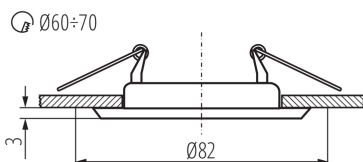

ALLGEMEINE DATEN:

Farbe: Chrom matt
Notwendige Verwendung von selbstabschirmenden Lampen : ja
Einbauort: Deckeneinbau
Anwendungsbereich: innerhalb
Min.Installationsabstand zum beleuchteten Objekt: 0,5m
Dekorring ohne keramische Fassung: ja
Darf nicht mit wärmeisolierendem Material abgedeckt werden.: ja
Höhe (mm): 34
Durchmesser [mm]: 82
Montagebohrung [mm]: Ø60-70

TECHNISCHE DATEN:

Nennspannung [V]: 12 AC; 12 DC; 220-240 AC
Maximale Leistung [W]: max 10
Schutzklasse gegen elektrischen Schlag : II/III
Leuchtmittel: MR16/PAR16
Leuchtmittel im Set enthalten: nein
Socket: Gx5,3/GU10
Umgebungstemperaturbereich [°C]: 5÷25
Gehäusematerial: Stahl
Winkleinstellung der Leuchte: nicht verfügbar
IP-Klasse (Schutzart): 20

LOGISTIKDATEN:

Maßeinheit: Stück
Verpackungsart: 50
Stückzahl in Zwischenverpackung : 1
Stückzahl in Großverpackung : 50
Netto-Einzelgewicht [g]: 44
Grammatur [g]: 70
Länge der Einzelverpackung [cm]: 8.5
Breite der Einzelverpackung [cm]: 4.5
Höhe der Einzelverpackung [cm]: 8.5
Kartongewicht [kg]: 3.5