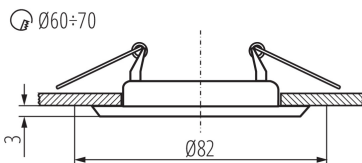

37150 ARGUS II CT-2114-AN

Einbau-Downlight

5905339371508

Kanlux ARGUS II sind Zierringe, die eine Nachahmung der beliebten Kanlux ARGUS sind. Dank der Vielfalt an Formen und Farben findet jeder Liebhaber von Klassikern etwas für sich. Wir können eine Fassung verwenden, die zu einem GU10- oder Gx5.3-Stiel passt, was die Verwendung von Lichtquellen ermöglicht, die auf die vorbereitete Installation zugeschnitten sind.

ALLGEMEINE DATEN:

Farbe: Kupfer, matt

Notwendige Verwendung von selbstabschirmenden Lampen: ja

Einbauort: Deckeneinbau

Anwendungsbereich: innerhalb

Min.Installationsabstand zum beleuchteten Objekt: 0,5m

Dekorring ohne keramische Fassung: ja

Darf nicht mit wärmeisolierendem Material abgedeckt werden.: ja

Höhe (mm): 34

Durchmesser [mm]: 82

Montagebohrung [mm]: Ø60-70

TECHNISCHE DATEN:

Nennspannung [V]: 12 AC; 12 DC; 220-240 AC

Maximale Leistung [W]: max 10

Schutzklasse gegen elektrischen Schlag: II/III

Leuchtmittel: MR16/PAR16

Leuchtmittel im Set enthalten: nein

Socket: Gx5,3/GU10

Umgebungstemperaturbereich [°C]: 5÷25

Gehäusematerial: Stahl

Winkleinstellung der Leuchte: nicht verfügbar

IP-Klasse (Schutzart): 20

LOGISTIKDATEN:

Maßeinheit: Stück

Verpackungsart: 50

Stückzahl in Zwischenverpackung: 1

Stückzahl in Großverpackung: 50

Netto-Einzelgewicht [g]: 44

Grammatur [g]: 70

Länge der Einzelverpackung [cm]: 8.5

Breite der Einzelverpackung [cm]: 4.5

Höhe der Einzelverpackung [cm]: 8.5

Kartongewicht [kg]: 3.5