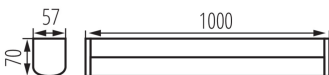

LED-Wand-Deckenleuchte

5905339366665

Kanlux AKVO IP44 sind Wand- und Deckenleuchten in drei Farben: Weiß, Chrom und Schwarz. Die Leuchte ist in 3 Längen und drei Leistungen erhältlich: 60 cm – 15 W, 80 cm – 20 W und 100 cm – 23 W. Kanlux AKVO S-Leuchten können vertikal und horizontal, an der Wand oder an der Decke montiert werden, wodurch nahezu unbegrenzte Anordnungsmöglichkeiten entstehen. Darüber hinaus verfügen diese Lampen über eine erhöhte Feuchtigkeitsbeständigkeit IP44, sodass Sie sie sicher im Badezimmer oder in der Waschküche montieren können. Kanlux AKVO IP44 S-Lampen eignen sich perfekt für die Beleuchtung von Räumen wie Badezimmer, Waschküche, Hauswirtschaftsraum, Flur oder Garderobe. Kanlux AKVO IP 44 S sind mit einem dezenten Schalter ausgestattet, der sich im Gehäuse der Leuchte befindet. Diese Lampen haben eine hohe Lichtausbeute von über 100 Lumen pro Watt und helfen Ihnen so, Strom zu sparen.

ALLGEMEINE DATEN:

Farbe: schwarz

Einbauort: Wandmontage, Deckenmontage

Min.Installationsabstand zum beleuchteten Objekt: 0,1m

Möglichkeit des Betriebes mit einem Dimmer: nein

Integrierte LED-Lichtquelle: ja

Anschlussart: Würfel mit Schrauben

Querschnittbereich der verwendeten Leitungen [mm²]: 0,75-1,5

IP-Klasse (Schutzart): 44

LOGISTIKDATEN:

Verpackungsart: 10

Stückzahl in Zwischenverpackung: 1

LED-Wand-Deckenleuchte