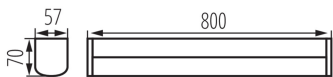

36653 AKVO IP44 20W-NW-W S

LED-Wandleuchte

5905339366535

Kanlux AKVO IP44 S sind Wand- und Deckenleuchten in drei Farben: Weiß, Chrom und Schwarz. Die Leuchte ist in 3 Längen und drei Leistungen erhältlich: 60 cm – 15 W, 80 cm – 20 W und 100 cm – 23 W. Kanlux AKVO S-Leuchten können vertikal und horizontal, an der Wand oder an der Decke montiert werden, wodurch nahezu unbegrenzte Anordnungsmöglichkeiten entstehen. Darüber hinaus verfügen diese Lampen über eine erhöhte Feuchtigkeitsbeständigkeit IP44, sodass Sie sie sicher im Badezimmer oder in der Waschküche montieren können. Kanlux AKVO IP44 S-Lampen eignen sich perfekt für die Beleuchtung von Räumen wie Badezimmer, Waschküche, Hauswirtschaftsraum, Flur oder Garderobe. Kanlux AKVO IP 44 S sind mit einem dezenten Schalter ausgestattet, der sich im Gehäuse der Leuchte befindet. Diese Lampen haben eine hohe Lichtausbeute von über 100 Lumen pro Watt und helfen Ihnen so, Strom zu sparen.

ALLGEMEINE DATEN:

Farbe: weiß

Einbauort: Wandmontage

Min.Installationsabstand zum beleuchteten Objekt: 0,1m

Möglichkeit des Betriebes mit einem Dimmer: nein

Einschalter: ja

Integrierte LED-Lichtquelle: ja

TECHNISCHE DATEN:

Anschlussart: Würfel mit Schrauben

Querschnittbereich der verwendeten Leitungen [mm²]: 0,75-1,5

IP-Klasse (Schutzart): 44

LOGISTIKDATEN:

Verpackungsart: 10

LED-Wandleuchte

Stückzahl in Zwischenverpackung : 1
Stückzahl in Großverpackung : 10
Netto-Einzelgewicht [g] : 704
Grammatur [g] : 926
Länge der Einzelverpackung [cm] : 81.5
Breite der Einzelverpackung [cm] : 6.5
Höhe der Einzelverpackung [cm] : 8.5
Kartongewicht [kg] : 9.26
Kartonbreite [cm] : 34
Kartonhöhe [cm] : 20
Kartonlänge [cm] : 83
Kartonvolumen [m³] : 0.05644