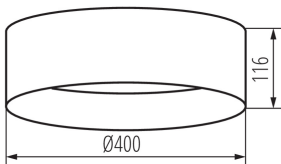

36468 RIFA LED 17,5W NW N1

LED- Deckenleuchte

5905339364685

RIFA LED 17,5W N1

Kanlux RIFA LED ist eine einzigartige Lichtlösung. Sie unterscheidet sich von traditionellen Lampen dieser Art durch ihren Stoffschirm, der sie nicht nur praktisch, sondern vor allem dekorativ macht. Wir haben 4 Farbkombinationen vorbereitet, die zu Ihrer Einrichtung passen. Sie können zwischen zwei Lichtfarben wählen - neutralweiß oder warmweiß. Kanlux RIFA LED ist eine ideale Lösung für niedrige Innenräume, wo wir starkes Licht brauchen, aber nicht auf den dekorativen Charakter verzichten wollen.

ALLGEMEINE DATEN:

Farbe: weiß

Einbauort: Deckenmontage

Anwendungsbereich: innerhalb

Min.Installationsabstand zum beleuchteten Objekt: 0,5m

Möglichkeit des Betriebes mit einem Dimmer: nein

Höhe (mm): 116

Durchmesser [mm]: 400

Anzahl der Schalt-Zyklen: ≥20000

Abstrahlwinkel [°]: 120

Lichtausbeute (lm/W): 86

Umgebungstemperaturbereich [°C]: 5÷25

Gehäusematerial: Metall

Anschlussart: Würfel mit Schrauben

Querschnittbereich der verwendeten Leitungen [mm²]: 1,5

Aufwärmzeit der Lampe [s]: ≤1

Lampenzündzeit [s]: ≤0,5

IP-Klasse (Schutzart): 20

LED- Deckenleuchte

LOGISTIKDATEN:

Verpackungsart: 5
Stückzahl in Zwischenverpackung: 1
Stückzahl in Großverpackung: 5
Netto-Einzelgewicht [g]: 1060
Grammatur [g]: 1772
Länge der Einzelverpackung [cm]: 42
Breite der Einzelverpackung [cm]: 12.5
Höhe der Einzelverpackung [cm]: 42
Kartongewicht [kg]: 8.86
Kartonbreite [cm]: 44
Kartonhöhe [cm]: 44
Kartonlänge [cm]: 64.5
Kartonvolumen [m³]: 0.124872