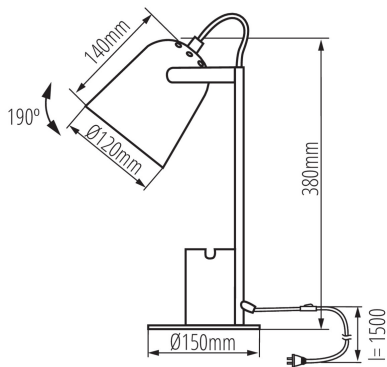

ALLGEMEINE DATEN:

Farbe: gelb

Einbauort: Auf Untergrund

Anwendungsbereich: innerhalb

Min.Installationsabstand zum beleuchteten Objekt: 0,1m

Einschalter: ja

TECHNISCHE DATEN:

Nennspannung [V]: 220-240 AC

Leuchte verstellbar in vertikaler Ebene [°]: 190

IP-Klasse (Schutzart): 20

LOGISTIKDATEN:

Verpackungsart: 12

Stückzahl in Zwischenverpackung: 1

Stückzahl in Großverpackung: 12

Netto-Einzelgewicht [g]: 1012

Grammatur [g]: 1250

Länge der Einzelverpackung [cm]: 15.5

Breite der Einzelverpackung [cm]: 15.5

Höhe der Einzelverpackung [cm]: 41

Kartongewicht [kg]: 15

Kartonbreite [cm]: 49

Kartonhöhe [cm]: 42.5

Schreibtischleuchte

Kartonlänge [cm]: 64

Kartonvolumen [m³]: 0.13328