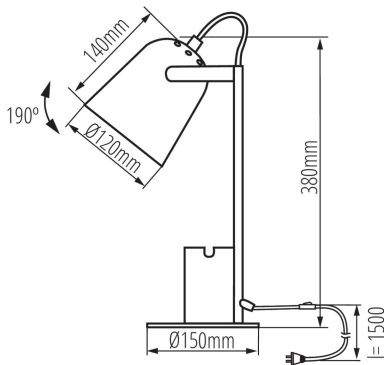

Schreibtischleuchte

5905339362827

HIGH
quality
finish

DESIGN
unique

Kanlux RAIBO ist eine modische Schreibtischlampe im Retro-Stil. Sie ist in 4 Pastellfarben sowie in den beliebten Farben Schwarz und Weiß erhältlich. Im Sockel ist ein Organizer mit einer Halterung eingebaut, in die wir unser Telefon, unsere Stifte oder unsere Brille stecken können. Der große Lampenschirm, der eine E27-Glühbirne aufnehmen kann, sorgt für eine breite Lichtverteilung. Der Retro-Einfluss ist hier offensichtlich, aber auch die Liebe zum Detail und die solide Verarbeitung (Stahl). Wir haben auch auf die Unterseite der Lampe geachtet und eine Schaumstoffunterlage hinzugefügt, damit die Lampe keine Kratzer auf dem Schreibtisch hinterlässt.

ALLGEMEINE DATEN:

Farbe: blau

Einbauort: Auf Untergrund

Anwendungsbereich: innerhalb

Min.Installationsabstand zum beleuchteten Objekt: 0,1m

Einschalter: ja

TECHNISCHE DATEN:

Nennspannung [V]: 220-240 AC

Nennfrequenz [Hz]: 50

Maximale Leistung [W]: max 5

Schutzklasse gegen elektrischen Schlag: II

Leuchtmittel im Set enthalten: nein

Sockel: E27

Gehäusematerial: Metall

Anschlussart: Kabel mit Stecker

Leitungslänge [m]: 1.5

Leuchte verstellbar in vertikaler Ebene [°]: 190

IP-Klasse (Schutzart): 20

LOGISTIKDATEN:

Verpackungsart: 12

Stückzahl in Zwischenverpackung: 1

Stückzahl in Großverpackung: 12

Netto-Einzelgewicht [g]: 1012

Grammatur [g]: 1250

Länge der Einzelverpackung [cm]: 15.5

Breite der Einzelverpackung [cm]: 15.5

Höhe der Einzelverpackung [cm]: 41

Kartongewicht [kg]: 15

Kartonbreite [cm]: 49

Kartonhöhe [cm]: 42.5