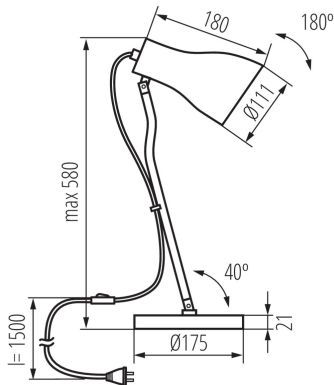

Tischleuchte

Kartongewicht [kg]: 9.54
Kartonbreite [cm]: 40
Kartonhöhe [cm]: 50
Kartonlänge [cm]: 40
Kartonvolumen [m³]: 0.08