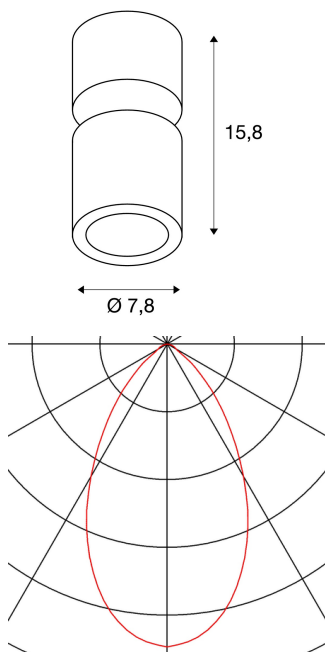

SUPROS 78

Deckenleuchte, LED, 3000K, rund, schwarz, 60° Linse

Die Leuchten SUPROS 78 überzeugt durch vielfältige Anwendungsmöglichkeiten, herausragende LED Technik und einem stimmigen Design. Mit ihrem hohen Lichtstrom ist die SUPROS Produktfamilie ideal geeignet für den Austausch von leistungsintensiven, konventionellen Beleuchtungsanlagen. Der im Lieferumfang befindliche, breitabstrahlende Reflektor ist gegen separat erhältliche Reflektoren mit geringeren Abstrahlwinkeln ohne den Einsatz von Werkzeug austauschbar. Durch die werkseitig verbauten LED Treiber sind alle Leuchten der Serie für den direkten Anschluss an 230V Netzspannung geeignet.

TECHNISCHE DATEN

| | |
|---------------------------------------|----------------------------------|
| Art. Nr.: | 116330 |
| Leuchtmittel inklusive | 1 |
| Anzahl unterschiedliche Lichtauslässe | 1 |
| Primäre Nennspannung | 220-240V ~50/60Hz mA/V |
| Sekundär Strom / Sekundär Spannung | 250 mA/V |
| Vertikaler Schwenkbereich | 60 ° |
| Horizontaler Drehbereich | 350 ° |
| Höhe | 15.8 cm |
| Durchmesser | 7.8 cm |
| Nettogewicht | 0.613 kg |
| Bruttogewicht | 0.678 kg |
| Schutzklasse | I |
| Montage | Aufbau |
| Montagedetails | Decke |
| Dimmbar | Ja |
| Technologie der Dimmung | Phasenanschnitt, Phasenabschnitt |
| Wattage | 12.0 W |
| Lumen | 700 lm |
| Lichtfarbtemperatur | 3000 Kelvin |
| Abstrahlwinkel | 60 ° |
| CRI | >80 |
| Binning | 6 |

| | |
|-----------------|---------|
| Lebensdauer | 25000 h |
| BIG WHITE Seite | 277 |

Zubehör

| | |
|--------|----------------------------|
| 116302 | LINSE , für SUPROS 78, 20° |
| 116304 | LINSE , für SUPROS 78, 40° |