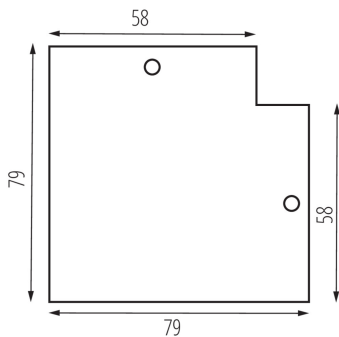

35793 TEAR N RC-CON-L B

Zubehör für Schienensystem

5905339357939

ALLGEMEINE DATEN:

Farbe: schwarz

Anwendungsbereich: innerhalb

Länge [mm]: 79

Breite [mm]: 79

TECHNISCHE DATEN:

Umgebungstemperaturbereich [°C]: 5÷25

Gehäusematerial: Stahl

LOGISTIKDATEN:

Maßeinheit: Stück

Verpackungsart: 1

Stückzahl in Zwischenverpackung: 1