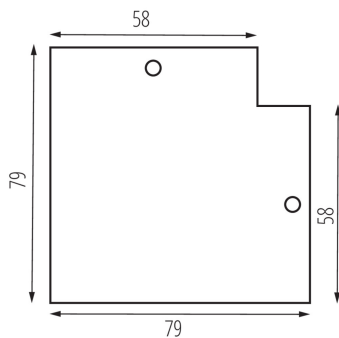

### ALLGEMEINE DATEN:

**Farbe:** weiß

**Anwendungsbereich:** innerhalb

### LOGISTIKDATEN:

**Verpackungsart:** 200

**Stückzahl in Zwischenverpackung:** 1

**Stückzahl in Großverpackung:** 200

**Netto-Einzelgewicht [g]:** 28

**Grammatur [g]:** 31.3

**Länge der Einzelverpackung [cm]:** 10

**Breite der Einzelverpackung [cm]:** 0.1

**Höhe der Einzelverpackung [cm]:** 13

**Kartongewicht [kg]:** 6.26

**Kartonbreite [cm]:** 17

**Kartonhöhe [cm]:** 21

**Kartonlänge [cm]:** 29

**Kartonvolumen [m³]:** 0.010353