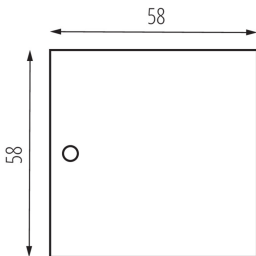

### ALLGEMEINE DATEN:

**Farbe:** schwarz

**Anwendungsbereich:** innerhalb

**Länge [mm]:** 58

**Breite [mm]:** 58

### LOGISTIKDATEN:

**Maßeinheit:** Stück

**Verpackungsart:** 1

**Stückzahl in Zwischenverpackung:** 1